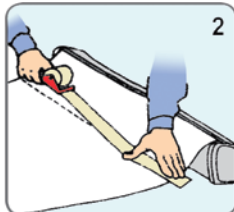

🇩🇰 Dobbeltsidet kvalitets roll-up til storformat print. Med en højde på 250 cm og bredde på 150 eller 240 cm er dette markedets absolut største roll-up. Topprofil med klemliste samt 3M tape på bundrulle, gør at det er let at montere banneret. Leveres i sort taske. Leveres uden banner. Ikke egnet til montering af spot.

DELIVERED WITH CARRYBAG

Mounting on bottom role

1 Take the protective film of the adhesive tape. Place the graphic evenly on the leading paper. Use the line as a guideline.

2 Put adhesive tape on the back of the graphic and on the leading paper, in order to secure the graphic to the leading paper.