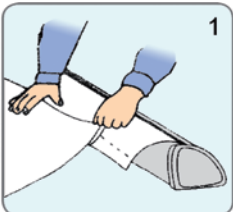

🇩🇪 Doppelseitiger Qualitäts Roll-up für Grossformat-Druck. Mit einer Höhe von insgesamt 250 cm und einer Breite von 150 oder 240 cm ist dies das absolut grösste Roll-up auf dem Markt. Wird in einer schwarzen Tasche geliefert. Ohne Banner geliefert. Nicht für Montierung von Spot geeignet.

🇩🇰 Dobbeltsidet kvalitets roll-up til storformat print. Med en højde på 250 cm og bredde på 150 eller 240 cm er dette markedets absolut største roll-up. Topprofil med klemliste samt 3M tape på bundrulle, gør at det er let at montere banneret. Leveres i sort taske. Leveres uden banner. Ikke egnet til montering af spot.

DELIVERED WITH CARRYBAG

Mounting on bottom role

1 Take the protective film of the adhesive tape. Place the graphic evenly on the leading paper. Use the line as a guideline.

2 Put adhesive tape on the back of the graphic and on the leading paper, in order to secure the graphic to the leading paper.