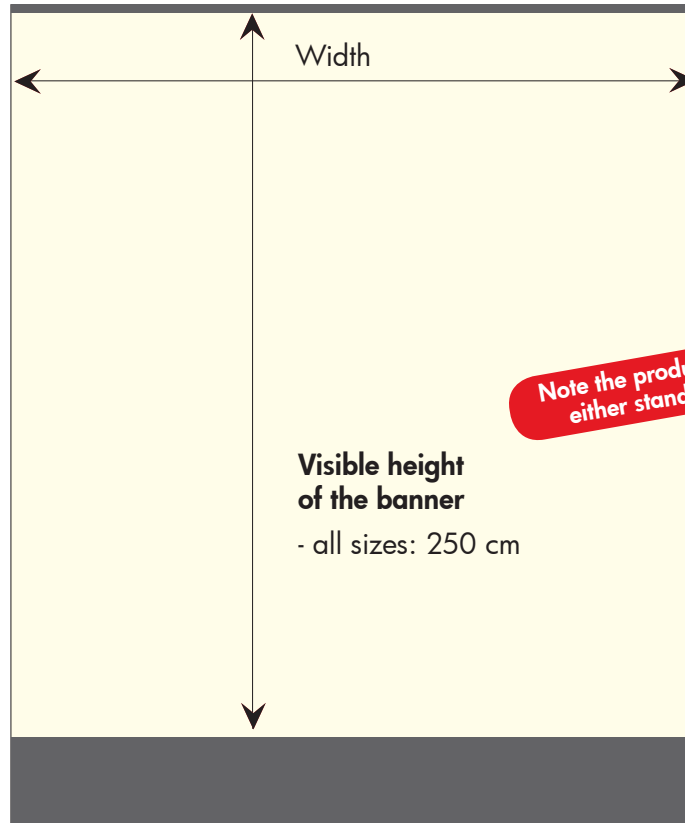

338 | Mega Roll-Up | Double-sided

TECHNICAL GUIDE

Not visible part top

4-5 cm for standard profile

3 cm for new profile

Note the product can be delivered with either standard or new top profile

Total Banner height

284 cm

Not visible part bottom

29-30 cm

🇬🇧 Double sided quality roll-up for big size prints. With a height of 250 cm and a width of 150 or 240 cm this Mega is the absolut biggest roll-up on the market. Delivered in a black bag. Without banner. Not suitable for mounting of spot.

🇩🇪 Doppelseitiger Qualitäts Roll-up für Grossformat-Druck. Mit einer Höhe von insgesamt 250 cm und einer Breite von 150 oder 240 cm ist dies das absolut grösste Roll-up auf dem Markt. Wird in einer schwarzen Tasche geliefert. Ohne Banner geliefert. Nicht für Montierung von Spot geeignet.

Art.no.	Type	Poles	Banner size	Visible Banner	Colour	Total W x H	Depth	Package size and weight
4665	150 Double	3	149 x 284 cm	149 x 250 cm	Alu	153 x 260 cm	26,5 cm	158 x 29 x 13 cm 11,0 kg
4666	240 Double	3	238 x 284 cm	238 x 250 cm	-	242 x 260 cm	-	247 x 29 x 13 cm 17,0 kg