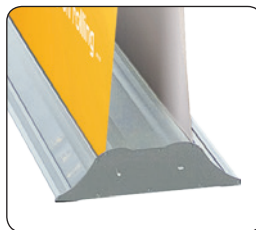

338 | Mega Roll-Up | Double-sided

TECHNICAL GUIDE

Not visible part top

4-5 cm for standard profile

3 cm for new profile

Note the product can be delivered with either standard or new top profile

Total Banner height

284 cm

Not visible part bottom

29-30 cm

🇬🇧 Double sided quality roll-up for big size prints. With a height of 250 cm and a width of 150 or 240 cm this Mega is the absolut biggest roll-up on the market. Delivered in a black bag. Without banner. Not suitable for mounting of spot.

🇩🇪 Doppelseitiger Qualitäts Roll-up für Grossformat-Druck. Mit einer Höhe von insgesamt 250 cm und einer Breite von 150 oder 240 cm ist dies das absolut grösste Roll-up auf dem Markt. Wird in einer schwarzen Tasche geliefert. Ohne Banner geliefert. Nicht für Montierung von Spot geeignet.

🇩🇰 Dobbeltsidet kvalitets roll-up til storformat print. Med en højde på 250 cm og bredde på 150 eller 240 cm er dette markedets absolut største roll-up. Topprofil med klemliste samt 3M tape på bundrulle, gør at det er let at montere banneret. Leveres i sort taske. Leveres uden banner. Ikke egnet til montering af spot.