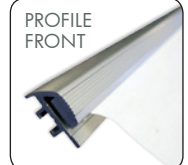

🇩🇪 Doppelseitiger Qualitäts Roll-up für Grossformat-Druck. Mit einer Höhe von insgesamt 250 cm und einer Breite von 150 oder 240 cm ist dies das absolut grösste Roll-up auf dem Markt. Wird in einer schwarzen Tasche geliefert. Ohne Banner geliefert. Nicht für Montierung von Spot geeignet.

🇩🇰 Dobbeltsidet kvalitets roll-up til storformat print. Med en højde på 250 cm og bredde på 150 eller 240 cm er dette markedets absolut største roll-up. Topprofil med klemliste samt 3M tape på bundrulle, gør at det er let at montere banneret. Leveres i sort taske. Leveres uden banner. Ikke egnet til montering af spot.

DELIVERED WITH CARRYBAG

Mounting on bottom role

1 Take the protective film of the adhesive tape. Place the graphic evenly on the leading paper. Use the line as a guideline.

2 Put adhesive tape on the back of the graphic and on the leading paper, in order to secure the graphic to the leading paper.

3 Hold the graphic and the roll-up body with one hand tight. Take out the pin at the side while you still hold the graphic, to avoid that graphic suddenly roll into the body too fast.

4 Make the graphic scroll slowly into the roll-up body by hand.