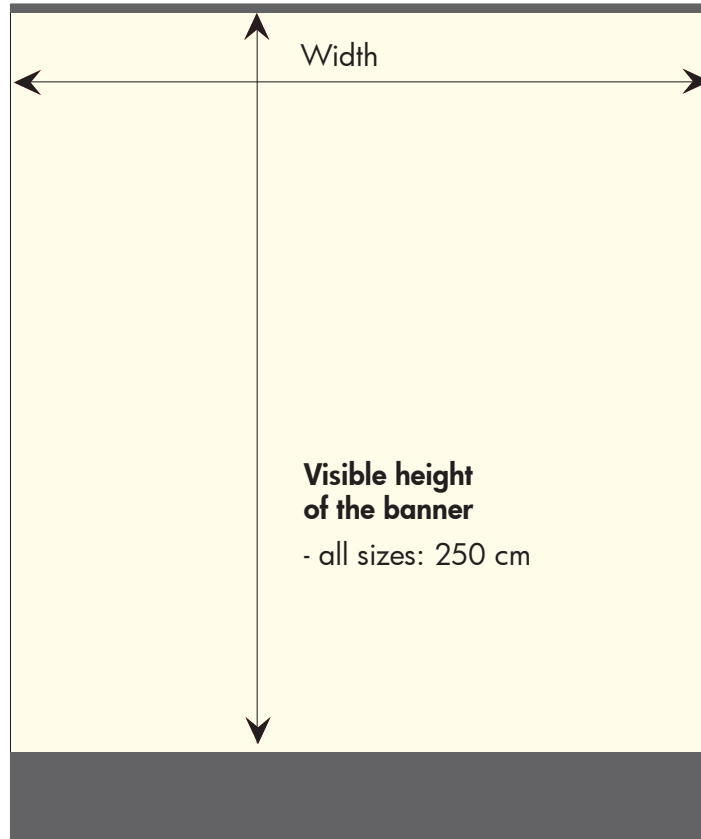

337 | Mega Roll-Up | Single sided

TECHNICAL GUIDE

We recommend
250-350 g
polyester
bannermaterial

Singlesided

🇬🇧 Single sided quality roll-up for big size prints. With a height of 250 cm and a width up to 320 cm this Mega is the absolute biggest roll-up on the market. Delivered in a black bag. Without banner. Can be mounted with up to 3 spotlights.

🇩🇪 Einseitiger Qualitäts Roll-up für Großformat-Druck. Mit einer Höhe von insgesamt 250 cm und einer Breite bis zu 320 cm ist dies das absolut grösste Roll-up auf dem Markt. Wird in einer schwarzen Tasche geliefert. Ohne Banner geliefert. Kann mit bis zu 3 Spotlights montiert werden.

🇳🇴 Enkelsidet kvalitets roll-up til storformat print. Med en højde på 250 cm og bredde op til 320 cm er dette markedets absolut største roll-up. Topprofil med klemliste samt 3M tape på bundrulle, gør at det er let at montere banneret. Leveres i sort taske. Leveres uden banner. Kan monteres med op til 3 spots.

Art.no.	Type	Poles	Banner size	Visible Banner	Total W x H	Depth	Colour	Package size and weight
4586	85 Single	1	84,5 x 284 cm	84,5 x 250 cm	89 x 260 cm	26,5 cm	Alu	94 x 29 x 13 cm 5,5 kg
4587	100 Single	1	99,5 x 284 cm	99,5 x 250 cm	104 x 260 cm	-	-	109 x 29 x 13 cm 6,0 kg
4588	120 Single	2	119 x 284 cm	119 x 250 cm	123 x 260 cm	-	-	128 x 29 x 13 cm 7,5 kg
4594	150 Single	3	149 x 284 cm	149 x 250 cm	153 x 260 cm	-	-	158 x 29 x 13 cm 10,0 kg
4596	180 Single	3	179 x 284 cm	179 x 250 cm	183 x 260 cm	-	-	188 x 29 x 13 cm 13,0 kg
4598	240 Single	3	238 x 284 cm	238 x 250 cm	242 x 260 cm	-	-	247 x 29 x 13 cm 16,0 kg
4607	320 Single	3	317 x 284 cm	317 x 250 cm	321 x 260 cm	-	-	326 x 29 x 13 cm 21,0 kg
4520	Spotlight 50 W				8 x 7 x 46 cm			0,4 kg