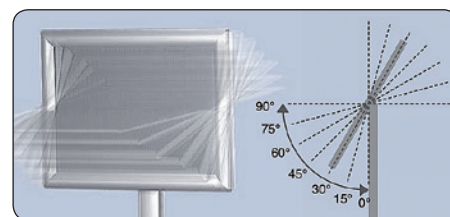

TECHNICAL GUIDE

Aluminum info stand with LED - fantastic strong and even light. With decorative foot and snap frame in A4 or A3 size with 25 mm profile with mitred corners. APET anti-reflex front panel. Adjustable height and optional setting - vertical or horizontal - diagonal or straight.

Aluminium Infoständer mit LED - sehr kräftiges und gleichmäßiges Licht. Mit dekorativem Fuss und Klapprahmen in A4 oder A3 Größe mit 25 mm Profil mit Ecken auf Gehrung. Entspiegelte APET Frontplatte. Variable Höhe und optionale Einstellung - vertikal oder horizontal - schräg oder senkrecht.

Aluminium infostander med LED - fantastisk kraftigt og jævnt lys. Med dekorativ fod og snap frame i A4 eller A3 størrelse med 25 mm profil med hjørner i gering. APET anti-reflex frontplade. Justérbar højde og valgfri indstilling - vertikal eller horisontal - skrå eller lige.