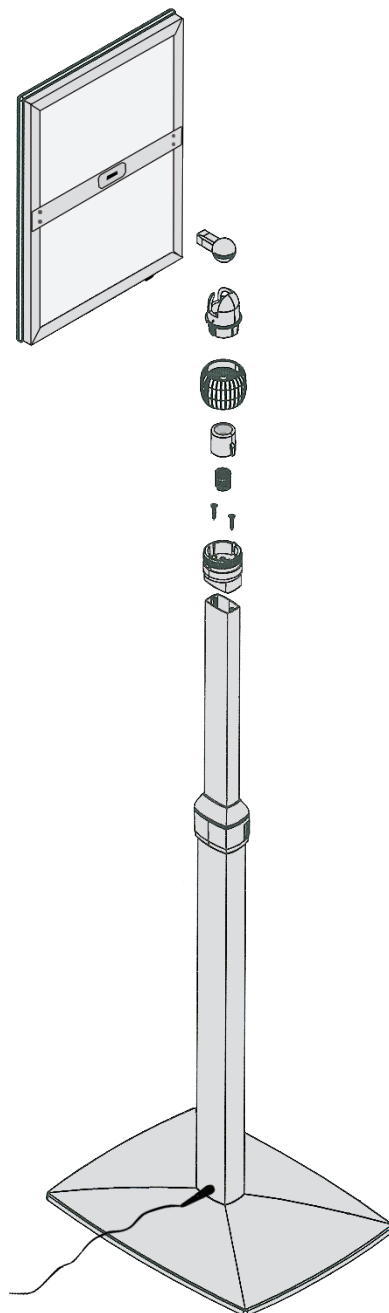

TECHNICAL GUIDE

Aluminum info stand with LED - fantastic strong and even light. With decorative foot and snap frame in A4 or A3 size with 25 mm profile with mitred corners. APET anti-reflex front panel. Adjustable height and optional setting - vertical or horizontal - diagonal or straight.

Aluminium Infoständer mit LED - sehr kräftiges und gleichmäßiges Licht. Mit dekorativem Fuss und Klapprahmen in A4 oder A3 Größe mit 25 mm Profil mit Ecken auf Gehrung. Entspiegelte APET Frontplatte. Variable Höhe und optionale Einstellung - vertikal oder horizontal - schräg oder senkrecht.

Aluminium infostander med LED - fantastisk kraftigt og jævnt lys. Med dekorativ fod og snap frame i A4 eller A3 størrelse med 25 mm profil med hjørner i gering. APET anti-reflex frontplade. Justérbar højde og valgfri indstilling - vertikal eller horisontal - skrå eller lige.

ADJUST TO THE POSITION YOU LIKE ...
CHOOSE A4 OR A3

Art.no.	Poster size	- visible part	Colour	Lightning	Total W x H	Package size and weight	Pallet size and quantity
4178	21 x 29,7 cm	19 x 27,7 cm	Alu	4 W	33 x 125 x 25 cm	29 x 102 x 10 cm, 6,0 kg	80 x 120 x 220 cm 50 pcs.
4179	29,7 x 42 cm	27,7 x 40 cm	-	13 W	42 x 131 x 30 cm	37 x 108 x 11 cm, 8,3 kg	80 x 120 x 220 cm 40 pcs.