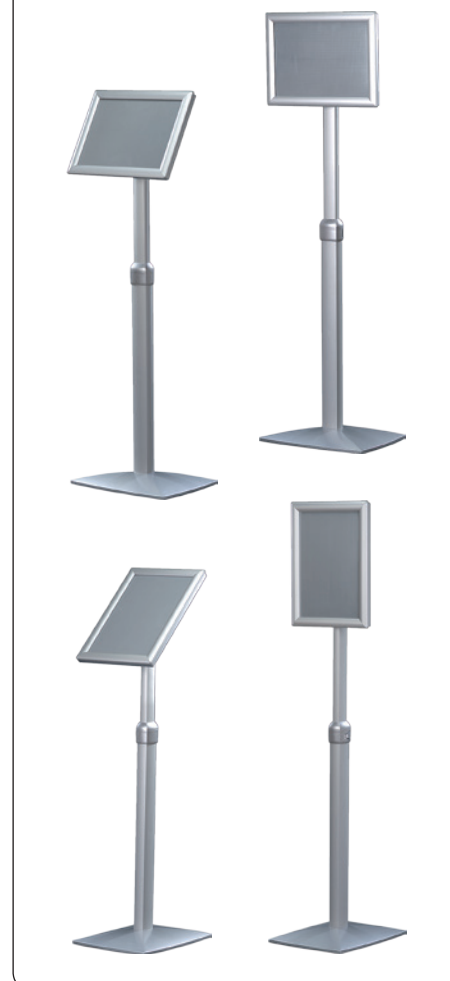

TECHNICAL GUIDE

Aluminum info stand with LED - fantastic strong and even light. With decorative foot and snap frame in A4 or A3 size with 25 mm profile with mitred corners. APET anti-reflex front panel. Adjustable height and optional setting - vertical or horizontal - diagonal or straight.

Aluminium Infoständer mit LED - sehr kräftiges und gleichmäßiges Licht. Mit dekorativem Fuss und Klapprahmen in A4 oder A3 Größe mit 25 mm Profil mit Ecken auf Gehrung. Entspiegelte APET Frontplatte. Variable Höhe und optionale Einstellung - vertikal oder horizontal - schräg oder senkrecht.

Aluminium infostander med LED - fantastisk kraftigt og jævnt lys. Med dekorativ fod og snap frame i A4 eller A3 størrelse med 25 mm profil med hjørner i gering. APET anti-reflex frontplade. Justérbar højde og valgfri indstilling - vertikal eller horisontal - skrå eller lige.

ADJUST TO THE POSITION YOU LIKE ...
CHOOSE A4 OR A3

Art.no.	Poster size	- visible part	Colour	Lightning	Total W x H	Package size and weight	Pallet size and quantity
4178	21 x 29,7 cm	19 x 27,7 cm	Alu	4 W	33 x 125 x 25 cm	29 x 102 x 10 cm, 6,0 kg	80 x 120 x 220 cm 50 pcs.
4179	29,7 x 42 cm	27,7 x 40 cm	-	13 W	42 x 131 x 30 cm	37 x 108 x 11 cm, 8,3 kg	80 x 120 x 220 cm 40 pcs.