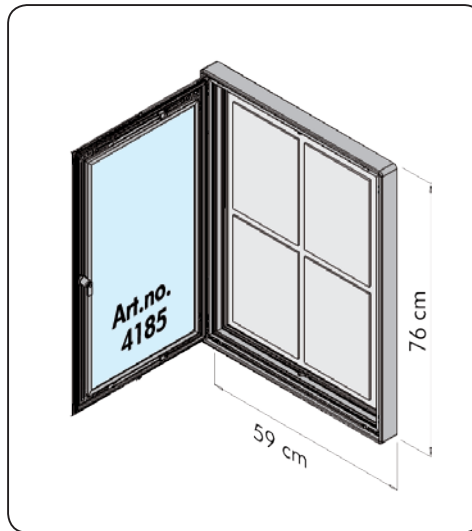

## TECHNICAL GUIDE

Info Box with light - 70 mm silver anodized aluminum profile - inside depth 26 mm. Fitted with LED lights at the top and bottom, which illuminate the messages with a great light. Front plate in impact strengthened polycarbonate. Can be hung vertically or horizontally. Supplied with mounting profiles, screws, plugs and magnets. Only for indoor use.

Info-Schaukasten mit Licht - 70 mm silber eloxiertem Alu-Profil - Innentiefe 26 mm. Ausgestattet mit LED-Leuchten an der oberen und unteren Kante, die die Botschaft in einem tollen Licht zeigen. Frontscheibe aus schlagfestem Poly-carbonat. Kann sowohl vertikal als horizontal aufgehängt werden. Wird mit Aufhängeprofile, Schrauben, Dübel und Magnete geliefert. Nur für den Innenbereich.

Infoboks med lys - 70 mm søveloxeret aluprofil - indvendig dybde 26 mm. Monteret med LED lys i top og bund, som belyser budskaber i et fantastisk lys. Frontrude i slagfast polycarbonat. Kan hænges vertikalt eller horisontalt. Leveres med ophængsprofiler, skrue, plugs og magneter. Kun til indendørs brug.

LOOK FOR MODEL 620

LOOK FOR MODEL 630

Art.no.	Capacity	Visible area	Colour	Lightning	Total W x H	Package size and weight	Pallet size and quantity
4185	4 x A4	45 x 62 cm	Alu	24 W	59 x 76 cm	62 x 79 x 8 cm 9,8 kg	80 x 120 x 220 cm 40 pcs.
4186	6 x A4	45 x 94 cm	Alu	24 W	59 x 108 cm	62 x 111 x 8 cm 13,4 kg	80 x 120 x 220 cm 30 pcs.