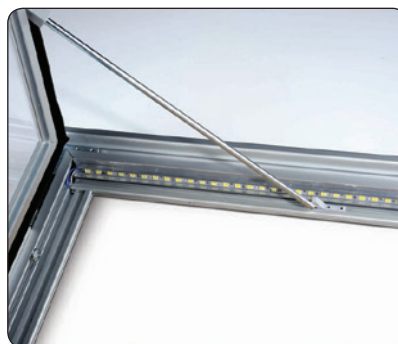

LOOK FOR MODEL 630