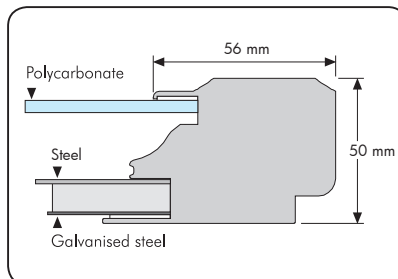

## TECHNICAL GUIDE

Info Box with light - 70 mm silver anodized aluminum profile - inside depth 26 mm. Fitted with LED lights at the top and bottom, which illuminate the messages with a great light. Front plate in impact strengthened polycarbonate. Can be hung vertically or horizontally. Supplied with mounting profiles, screws, plugs and magnets. Only for indoor use.

Info-Schaukasten mit Licht - 70 mm silber eloxiertem Alu-Profil - Innentiefe 26 mm. Ausgestattet mit LED-Leuchten an der oberen und unteren Kante, die die Botschaft in einem tollen Licht zeigen. Frontscheibe aus schlagfestem Poly-carbonat. Kann sowohl vertikal als horizontal aufgehängt werden. Wird mit Aufhängeprofile, Schrauben, Dübel und Magnete geliefert. Nur für den Innenbereich.

Infoboks med lys - 70 mm søveloxeret aluprofil - indvendig dybde 26 mm. Monteret med LED lys i top og bund, som belyser budskaber i et fantastisk lys. Frontrude i slagfast polycarbonat. Kan hænges vertikalt eller horisontalt. Leveres med ophængsprofiler, skrue, plugs og magneter. Kun til indendørs brug.

LOOK FOR MODEL 620

LOOK FOR MODEL 630

Art.no.	Capacity	Visible area	Colour	Lightning	Total W x H	Package size and weight	Pallet size and quantity
4185	4 x A4	45 x 62 cm	Alu	24 W	59 x 76 cm	62 x 79 x 8 cm 9,8 kg	80 x 120 x 220 cm 40 pcs.
4186	6 x A4	45 x 94 cm	Alu	24 W	59 x 108 cm	62 x 111 x 8 cm 13,4 kg	80 x 120 x 220 cm 30 pcs.