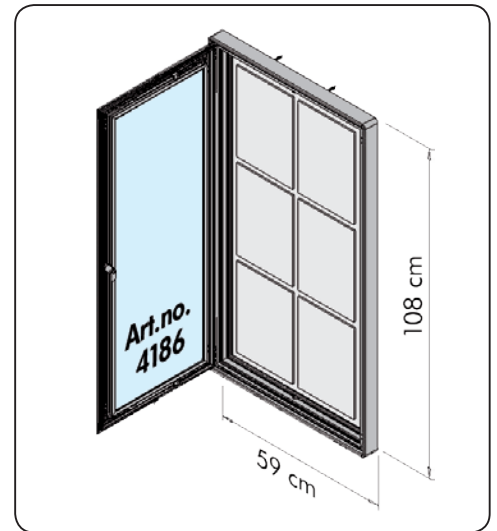

## TECHNICAL GUIDE

Info Box with light - 70 mm silver anodized aluminum profile - inside depth 26 mm. Fitted with LED lights at the top and bottom, which illuminate the messages with a great light. Front plate in impact strengthened polycarbonate. Can be hung vertically or horizontally. Supplied with mounting profiles, screws, plugs and magnets. Only for indoor use.

Info-Schaukasten mit Licht - 70 mm silber eloxiertem Alu-Profil - Innentiefe 26 mm. Ausgestattet mit LED-Leuchten an der oberen und unteren Kante, die die Botschaft in einem tollen Licht zeigen. Frontscheibe aus schlagfestem Poly-carbonat. Kann sowohl vertikal als horizontal aufgehängt werden. Wird mit Aufhängeprofile, Schrauben, Dübel und Magnete geliefert. Nur für den Innenbereich.

Infoboks med lys - 70 mm søveloxeret aluprofil - indvendig dybde 26 mm. Monteret med LED lys i top og bund, som belyser budskaber i et fantastisk lys. Frontrude i slagfast polycarbonat. Kan hænges vertikalt eller horisontalt. Leveres med ophængsprofiler, skrue, plugs og magneter. Kun til indendørs brug.

LOOK FOR MODEL 620

LOOK FOR MODEL 630

Art.no.	Capacity	Visible area	Colour	Lightning	Total W x H	Package size and weight	Pallet size and quantity
4185	4 x A4	45 x 62 cm	Alu	24 W	59 x 76 cm	62 x 79 x 8 cm 9,8 kg	80 x 120 x 220 cm 40 pcs.
4186	6 x A4	45 x 94 cm	Alu	24 W	59 x 108 cm	62 x 111 x 8 cm 13,4 kg	80 x 120 x 220 cm 30 pcs.