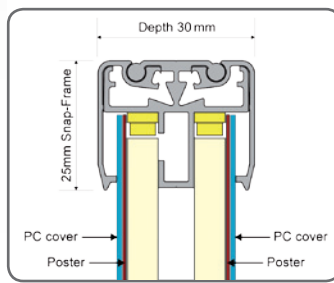

**DE** Luxus Slimlight Leuchtdisplay mit hoch-technologische LED-Beleuchtung. Gibt eine tolle Beleuchtung mit speziellen CNC-laser-gravierten Leuchtleisten. Die hohe Qualität sichert eine Lebensdauer von 8-10 Jahre, bei Betrieb ca. 12 Stunden täglich. Überaus umweltfreundlich und wirtschaftlich - verbraucht ca. 80% weniger Energie als Leuchtstoff-rohren. Alurahmen mit 25 mm Profil und abgerundeten Ecken. Einschliesslich 230-24 V Transformator und 2 x 3 Meter Drahtseil für montage. Kann mit vertikaler oder horizontaler Aufhängung geliefert werden.

**7 different sizes:**  
 A4 21 x 29,7 cm  
 A3 29,7 x 42 cm  
 A2 42 x 59,4 cm  
 50 x 70 cm  
 A1 59,4 x 84,1 cm  
 70 x 100 cm  
 A0 84,1 x 118,9 cm

**Special sizes up to:**  
 244 x 122 cm  
 200 x 100 cm  
 300 x 140 cm

Only for indoor use!

Vertical	Horizontal	Poster size	- visible part	Colour	LED Light	Total size	Package Size	- weight	Pallet size	- quantity
4140	4150	21 x 29,7 cm	A4 18 x 26,7 cm	Alu	4,8 W	23 x 31,7 x 3 cm	34 x 37,5 x 6,8 cm	3 kg	80 x 120 x 220 cm	180 pcs.
4141	4151	29,7 x 42 cm	A3 26,7 x 39 cm	Alu	9,6 W	31,7 x 44 x 3 cm	37 x 55,5 x 6,8 cm	4 kg	80 x 120 x 220 cm	120 pcs.
4142	4152	42 x 59,4 cm	A2 39 x 56,4 cm	Alu	13,2 W	44 x 61,4 x 3 cm	49,5 x 73 x 6,8 cm	7 kg	80 x 120 x 220 cm	60 pcs.
4143	4153	50 x 70 cm	47 x 67 cm	Alu	15,6 W	52 x 72 x 3 cm	59,5 x 85,5 x 6,8 cm	10 kg	80 x 120 x 220 cm	30 pcs.
4144	4154	59,4 x 84,1 cm	A1 56,4 x 81,1 cm	Alu	26,4 W	61,4 x 86,1 x 3 cm	67 x 97,5 x 6,8 cm	13 kg	80 x 120 x 220 cm	30 pcs.
4145	4155	70 x 100 cm	67 x 97 cm	Alu	45,6 W	72 x 102 x 3 cm	79,5 x 116 x 6,8 cm	17 kg	80 x 120 x 220 cm	30 pcs.
4146	4156	84,1 x 118,9 cm	A0 81,1 x 115,9 cm	Alu	55,2 W	86,1 x 120,9 x 3 cm	91,5 x 133 x 6,8 cm	23 kg	95 x 140 x 220 cm	30 pcs.