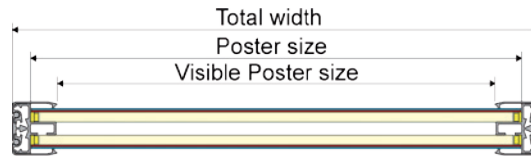

# 504 | LED Slim Light Lux Double sided

## TECHNICAL GUIDE

**GB** Luxurious slimlight light display with high quality LED technology, providing a superb lighting with special CNC laser engraved light panels. The high quality guarantees 8-10 years of life at approx. 12 hours daily consumption. Extremely environment friendly and economic - consumes approx. 80% less the energy of fluorescent tubes. Alu frame with 25 mm profile and rounded corners. Supplied incl. 230-24 V transformer and 2 x 3 metres wire for hanging. Available in vertical or horizontal position.

**DE** Luxus Slimlight Leuchtdisplay mit hoch-technologische LED-Beleuchtung. Gibt eine tolle Beleuchtung mit speziellen CNC-laser-gravierten Leuchtleisten. Die hohe Qualität sichert eine Lebensdauer von 8-10 Jahre, bei Betrieb ca. 12 Stunden täglich. Überaus umweltfreundlich und wirtschaftlich - verbraucht ca. 80% weniger Energie als Leuchtstoff-rohren. Alurahmen mit 25 mm Profil und abgerundeten Ecken. Einschliesslich 230-24 V Transformator und 2 x 3 Meter Drahtseil für montage. Kann mit vertikaler oder horizontaler Aufhängung geliefert werden.

**DK** Luksus slimlight lysdisplay med højkvalitets LED teknologi, der giver super belysning med specielle CNC laser-graverede lys-paneler. Den høje kvalitet sikrer en levetid på 8-10 år, ved et forbrug på ca. 12 timer pr. døgn. Særdeles miljøvenlig og billig i drift - bruger ca. 80% mindre energi end lysstofrør. Aluramme med 25 mm profil og afrundede hjørner. Inkl. 230-24 V omformer og 2x3 m metalwire til ophæng. Kan leveres til vertikal eller horisontal ophængning.