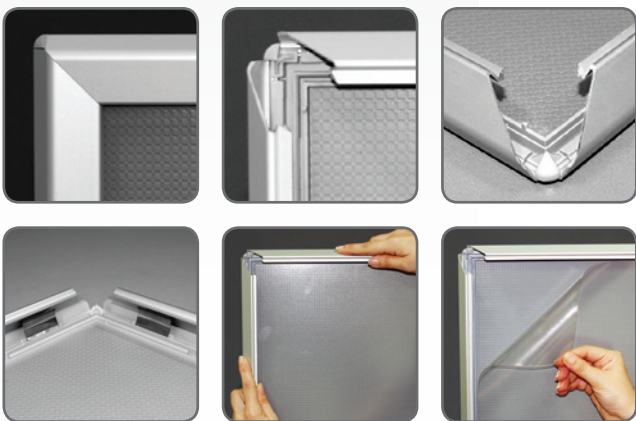

TECHNICAL GUIDE

GB Very competitive Snap-Frame. Anodized aluminium top profile with mitred corners. Injection moulded backing in grey polystyrene. Anti-reflex front panel in APET.

DE Sehr konkurrenzfähig. Top Profil in eloxiertem Aluminium mit Ecken auf Gehrung. Graue Rückplatte in Polystyrol. Entspiegelte APET Frontplatte.

DK Meget konkurrencedygtig Snap-Frame. Topprofil i eloxeret aluminium med hjørner i gering. Formstøbt bagplade i grå polystyren. APET antirefleks frontplade.

Can be ordered in custom colors by more than 1000 pieces.

Art.no.	Model	Poster size	- visible part	Colour	Total W x H	Package Size	- weight	Pallet size	- quantity
2704	234	50 x 70 cm	48,1 x 68,1 cm	Alu/Silver	53,4 x 73,4 cm	55 x 75 x 2,4 cm	1,6 kg	80 x 120 x 130 cm	96 pcs.
2705	234	59,4 x 84,1 cm	A1 57,5 x 82,2 cm	Alu/Silver	68,8 x 87,5 cm	65 x 90 x 2,4 cm	2,3 kg	80 x 120 x 130 cm	62 pcs.