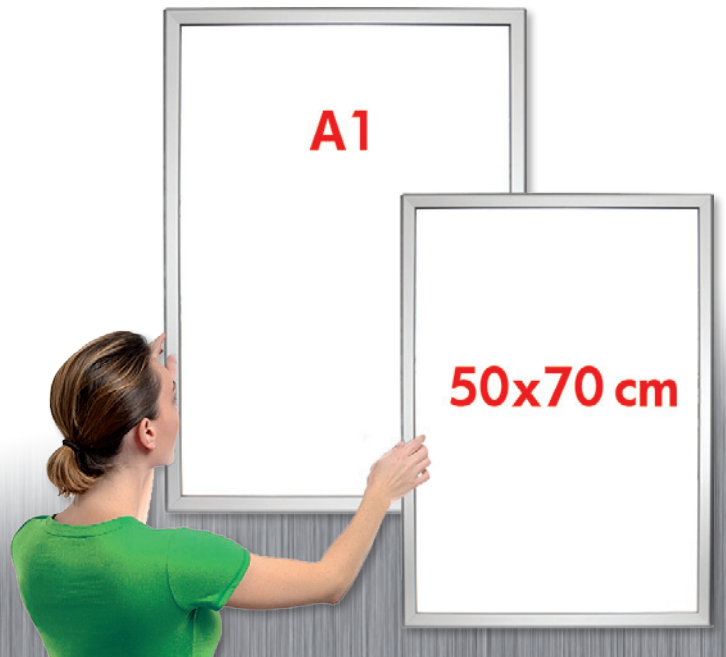

TECHNICAL GUIDE

GB Very competitive Snap-Frame. Anodized aluminium top profile with mitred corners. Injection moulded backing in grey polystyrene. Anti-reflex front panel in APET.

DE Sehr konkurrenzfähig. Top Profil in eloxiertem Aluminium mit Ecken auf Gehrung. Graue Rückplatte in Polystyrol. Entspiegelte APET Frontplatte.

DK Meget konkurrencedygtig Snap-Frame. Topprofil i eloxeret aluminium med hjørner i gering. Formstøbt bagplade i grå polystyren. APET antirefleks frontplade.

Can be ordered in custom colors by more than 1000 pieces.

Art.no.	Model	Poster size	- visible part	Colour	Total W x H	Package Size	- weight	Pallet size	- quantity
2704	234	50 x 70 cm	48,1 x 68,1 cm	Alu/Silver	53,4 x 73,4 cm	55 x 75 x 2,4 cm	1,6 kg	80 x 120 x 130 cm	96 pcs.
2705	234	59,4 x 84,1 cm	A1 57,5 x 82,2 cm	Alu/Silver	68,8 x 87,5 cm	65 x 90 x 2,4 cm	2,3 kg	80 x 120 x 130 cm	62 pcs.