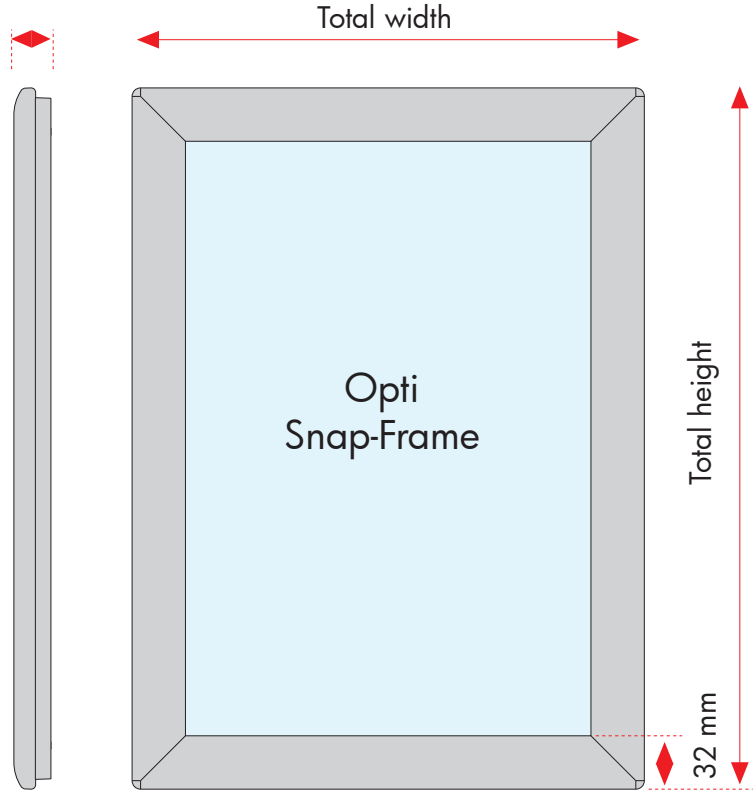

TECHNICAL GUIDE

GB Very competitive Snap-Frame. Anodized aluminium top profile with mitred corners. Injection moulded backing in grey polystyrene. Anti-reflex front panel in APET.

DE Sehr konkurrenzfähig. Top Profil in eloxiertem Aluminium mit Ecken auf Gehrung. Graue Rückplatte in Polystyrol. Entspiegelte APET Frontplatte.

DK Meget konkurrencedygtig Snap-Frame. Topprofil i eloxeret aluminium med hjørner i gering. Formstøbt bagplade i grå polystyren. APET antirefleks frontplade.

Can be ordered in custom colors by more than 1000 pieces.

Art.no.	Model	Poster size	- visible part	Colour	Total W x H	Package Size	- weight	Pallet size	- quantity
2704	234	50 x 70 cm	48,1 x 68,1 cm	Alu/Silver	53,4 x 73,4 cm	55 x 75 x 2,4 cm	1,6 kg	80 x 120 x 130 cm	96 pcs.
2705	234	59,4 x 84,1 cm	A1 57,5 x 82,2 cm	Alu/Silver	68,8 x 87,5 cm	65 x 90 x 2,4 cm	2,3 kg	80 x 120 x 130 cm	62 pcs.