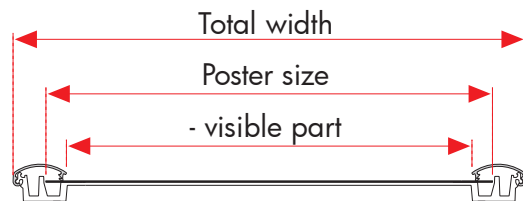

TECHNICAL GUIDE

GB Very competitive Snap-Frame. Anodized aluminium top profile with mitred corners. Injection moulded backing in grey polystyrene. Anti-reflex front panel in APET.

DE Sehr konkurrenzfähig. Top Profil in eloxiertem Aluminium mit Ecken auf Gehrung. Graue Rückplatte in Polystyrol. Entspiegelte APET Frontplatte.

DK Meget konkurrencedygtig Snap-Frame. Topprofil i eloxeret aluminium med hjørner i gering. Formstøbt bagplade i grå polystyren. APET antirefleks frontplade.

Can be ordered in custom colors by more than 1000 pieces.

Art.no.	Model	Poster size	- visible part	Colour	Total W x H	Package Size	- weight	Pallet size	- quantity
2704	234	50 x 70 cm	48,1 x 68,1 cm	Alu/Silver	53,4 x 73,4 cm	55 x 75 x 2,4 cm	1,6 kg	80 x 120 x 130 cm	96 pcs.
2705	234	59,4 x 84,1 cm	A1 57,5 x 82,2 cm	Alu/Silver	68,8 x 87,5 cm	65 x 90 x 2,4 cm	2,3 kg	80 x 120 x 130 cm	62 pcs.