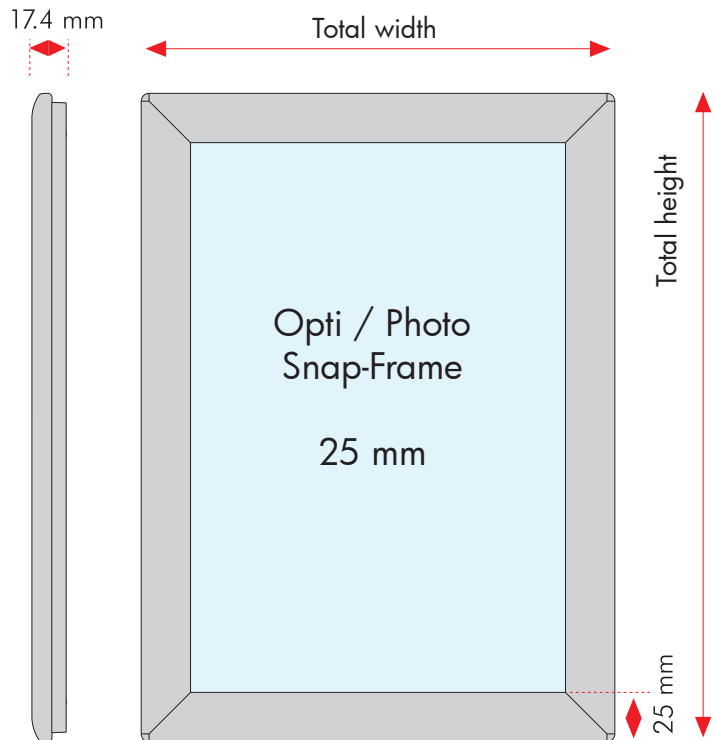

TECHNICAL GUIDE

232 Opti Snap-Frame 25 mm Silver
233 Opti Snap-Frame 25 mm Black

GB Very competitive Snap-Frame. Anodized aluminium top profile with mitred corners. Injection moulded backing in grey polystyrene. Anti-reflex front panel in APET.

DE Sehr konkurrenzfähig. Top Profil in eloxiertem Aluminium mit Ecken auf Gehrung. Graue Rückplatte in Polystyrol. Entspiegelte APET Frontplatte.

DK Meget konkurrencedygtig Snap-Frame. Topprofil i eloxeret aluminium med hjørner i gering. Formstøbt bagplade i grå polystyren. APET antirefleks frontplade.

Can be ordered in custom colors by more than 1000 pieces.

Art.no.	Model	Poster size	- visible part	Colour	Total W x H	Package Size	- weight	Pallet size	- quantity	
2678	232	21,0 x 29,7 cm	A4	19,1 x 27,8 cm	Alu/Silver	24,1 x 32,8 cm	25 x 35 x 2,4 cm	0,5 kg	80 x 120 x 130 cm	414 pcs.
2679	232	29,7 x 42,0 cm	A3	27,8 x 40,1 cm	Alu/Silver	32,1 x 45,1 cm	35 x 46 x 2,4 cm	0,9 kg	80 x 120 x 130 cm	236 pcs.
2677	232	42,0 x 59,4	A2	40,1 x 57,5 cm	Alu/Silver	45,1 x 62,5 cm	46 x 66 x 2,4 cm	1,3 kg	80 x 120 x 130 cm	115 pcs.
2685	232	50 x 70 cm		48,4 x 68,4 cm	Alu/Silver	53,4 x 73,4 cm	55 x 75 x 2,4 cm	1,5 kg	80 x 120 x 130 cm	96 pcs.
2686	232	59,4 x 84,1 cm	A1	57,8 x 82,5 cm	Alu/Silver	62,8 x 87,5 cm	65 x 90 x 2,4 cm	2,2 kg	80 x 120 x 130 cm	66 pcs.
2647	233	21,0 x 29,7 cm	A4	19,1 x 27,8 cm	Black	24,1 x 32,8 cm	25 x 35 x 2,4 cm	0,5 kg	80 x 120 x 130 cm	414 pcs.
2648	233	29,7 x 42,0 cm	A3	27,8 x 40,1 cm	Black	32,1 x 45,1 cm	35 x 46 x 2,4 cm	0,9 kg	80 x 120 x 130 cm	236 pcs.