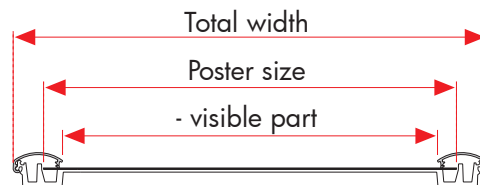

TECHNICAL GUIDE

232 Opti Snap-Frame 25 mm Silver
233 Opti Snap-Frame 25 mm Black

GB Very competitive Snap-Frame. Anodized aluminium top profile with mitred corners. Injection moulded backing in grey polystyrene. Anti-reflex front panel in APET.

DE Sehr konkurrenzfähig. Top Profil in eloxiertem Aluminium mit Ecken auf Gehrung. Graue Rückplatte in Polystyrol. Entspiegelte APET Frontplatte.

DK Meget konkurrencedygtig Snap-Frame. Topprofil i eloxeret aluminium med hjørner i gering. Formstøbt bagplade i grå polystyren. APET antirefleks frontplade.

Can be ordered in custom colors by more than 1000 pieces.

Art.no.	Model	Poster size	- visible part	Colour	Total W x H	Package Size	- weight	Pallet size	- quantity	
2678	232	21,0 x 29,7 cm	A4	19,1 x 27,8 cm	Alu/Silver	24,1 x 32,8 cm	25 x 35 x 2,4 cm	0,5 kg	80 x 120 x 130 cm	414 pcs.
2679	232	29,7 x 42,0 cm	A3	27,8 x 40,1 cm	Alu/Silver	32,1 x 45,1 cm	35 x 46 x 2,4 cm	0,9 kg	80 x 120 x 130 cm	236 pcs.
2677	232	42,0 x 59,4	A2	40,1 x 57,5 cm	Alu/Silver	45,1 x 62,5 cm	46 x 66 x 2,4 cm	1,3 kg	80 x 120 x 130 cm	115 pcs.
2685	232	50 x 70 cm		48,4 x 68,4 cm	Alu/Silver	53,4 x 73,4 cm	55 x 75 x 2,4 cm	1,5 kg	80 x 120 x 130 cm	96 pcs.
2686	232	59,4 x 84,1 cm	A1	57,8 x 82,5 cm	Alu/Silver	62,8 x 87,5 cm	65 x 90 x 2,4 cm	2,2 kg	80 x 120 x 130 cm	66 pcs.
2647	233	21,0 x 29,7 cm	A4	19,1 x 27,8 cm	Black	24,1 x 32,8 cm	25 x 35 x 2,4 cm	0,5 kg	80 x 120 x 130 cm	414 pcs.
2648	233	29,7 x 42,0 cm	A3	27,8 x 40,1 cm	Black	32,1 x 45,1 cm	35 x 46 x 2,4 cm	0,9 kg	80 x 120 x 130 cm	236 pcs.