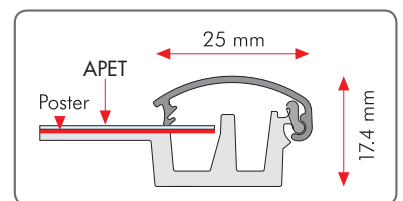

TECHNICAL GUIDE

232 Opti Snap-Frame 25 mm Silver
233 Opti Snap-Frame 25 mm Black

GB Very competitive Snap-Frame. Anodized aluminium top profile with mitred corners. Injection moulded backing in grey polystyrene. Anti-reflex front panel in APET.

DE Sehr konkurrenzfähig. Top Profil in eloxiertem Aluminium mit Ecken auf Gehrung. Graue Rückplatte in Polystyrol. Entspiegelte APET Frontplatte.

DK Meget konkurrencedygtig Snap-Frame. Topprofil i eloxeret aluminium med hjørner i gering. Formstøbt bagplade i grå polystyren. APET antirefleks frontplade.

Can be ordered in custom colors by more than 1000 pieces.

Art.no.	Model	Poster size	- visible part	Colour	Total W x H	Package Size	- weight	Pallet size	- quantity	
2678	232	21,0 x 29,7 cm	A4	19,1 x 27,8 cm	Alu/Silver	24,1 x 32,8 cm	25 x 35 x 2,4 cm	0,5 kg	80 x 120 x 130 cm	414 pcs.
2679	232	29,7 x 42,0 cm	A3	27,8 x 40,1 cm	Alu/Silver	32,1 x 45,1 cm	35 x 46 x 2,4 cm	0,9 kg	80 x 120 x 130 cm	236 pcs.
2677	232	42,0 x 59,4	A2	40,1 x 57,5 cm	Alu/Silver	45,1 x 62,5 cm	46 x 66 x 2,4 cm	1,3 kg	80 x 120 x 130 cm	115 pcs.
2685	232	50 x 70 cm		48,4 x 68,4 cm	Alu/Silver	53,4 x 73,4 cm	55 x 75 x 2,4 cm	1,5 kg	80 x 120 x 130 cm	96 pcs.
2686	232	59,4 x 84,1 cm	A1	57,8 x 82,5 cm	Alu/Silver	62,8 x 87,5 cm	65 x 90 x 2,4 cm	2,2 kg	80 x 120 x 130 cm	66 pcs.
2647	233	21,0 x 29,7 cm	A4	19,1 x 27,8 cm	Black	24,1 x 32,8 cm	25 x 35 x 2,4 cm	0,5 kg	80 x 120 x 130 cm	414 pcs.
2648	233	29,7 x 42,0 cm	A3	27,8 x 40,1 cm	Black	32,1 x 45,1 cm	35 x 46 x 2,4 cm	0,9 kg	80 x 120 x 130 cm	236 pcs.