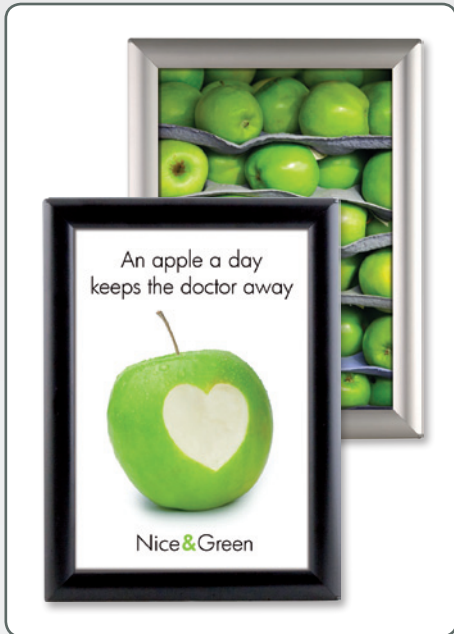

TECHNICAL GUIDE

232 Opti Snap-Frame 25 mm Silver
233 Opti Snap-Frame 25 mm Black

GB Very competitive Snap-Frame. Anodized aluminium top profile with mitred corners. Injection moulded backing in grey polystyrene. Anti-reflex front panel in APET.

DE Sehr konkurrenzfähig. Top Profil in eloxiertem Aluminium mit Ecken auf Gehrung. Graue Rückplatte in Polystyrol. Entspiegelte APET Frontplatte.

DK Meget konkurrencedygtig Snap-Frame. Topprofil i eloxeret aluminium med hjørner i gering. Formstøbt bagplade i grå polystyren. APET antirefleks frontplade.

Can be ordered in custom colors by more than 1000 pieces.

Art.no.	Model	Poster size	- visible part	Colour	Total W x H	Package Size	- weight	Pallet size	- quantity	
2678	232	21,0 x 29,7 cm	A4	19,1 x 27,8 cm	Alu/Silver	24,1 x 32,8 cm	25 x 35 x 2,4 cm	0,5 kg	80 x 120 x 130 cm	414 pcs.
2679	232	29,7 x 42,0 cm	A3	27,8 x 40,1 cm	Alu/Silver	32,1 x 45,1 cm	35 x 46 x 2,4 cm	0,9 kg	80 x 120 x 130 cm	236 pcs.
2677	232	42,0 x 59,4	A2	40,1 x 57,5 cm	Alu/Silver	45,1 x 62,5 cm	46 x 66 x 2,4 cm	1,3 kg	80 x 120 x 130 cm	115 pcs.
2685	232	50 x 70 cm		48,4 x 68,4 cm	Alu/Silver	53,4 x 73,4 cm	55 x 75 x 2,4 cm	1,5 kg	80 x 120 x 130 cm	96 pcs.
2686	232	59,4 x 84,1 cm	A1	57,8 x 82,5 cm	Alu/Silver	62,8 x 87,5 cm	65 x 90 x 2,4 cm	2,2 kg	80 x 120 x 130 cm	66 pcs.
2647	233	21,0 x 29,7 cm	A4	19,1 x 27,8 cm	Black	24,1 x 32,8 cm	25 x 35 x 2,4 cm	0,5 kg	80 x 120 x 130 cm	414 pcs.
2648	233	29,7 x 42,0 cm	A3	27,8 x 40,1 cm	Black	32,1 x 45,1 cm	35 x 46 x 2,4 cm	0,9 kg	80 x 120 x 130 cm	236 pcs.