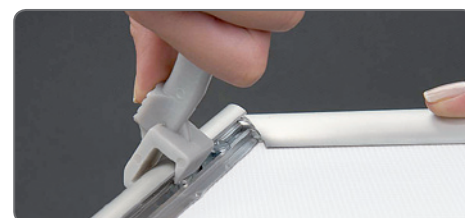

TECHNICAL GUIDE

GB Security Frame Wall, 32 mm, silver anodized - can only be opened with Profile key Art. 4679 (not incl.). Corners cut in mitred. With white PS backing, anti-reflex APET front panel, screws and plugs. Packed with 5 pcs.

DE Security Frame Wand, 32 mm, silbereloxiert - kann nur mit Profilöffner Art. 4679 geöffnet werden (nicht inkl.). Ecken auf Gehrung. PS Rückwand in weiß sowie entspiegelter APET Frontscheibe. Komplett mit Schrauben und Dübeln. 5 Stück pro Karton.

DK Security Frame Væg, 32 mm, sølv-eloxeret - sikkerhedsprofilen kan kun åbnes med profilåbner Art. 4679 (ikke inkl.). Hjørner i gering. Hvid PS bagplade samt APET antirefleks frontplade. Inklusiv skruer og plugs til montering. Pakket med 5 stk. pr. karton.