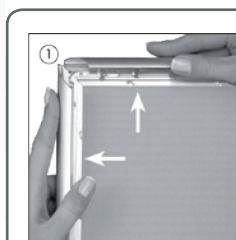

TECHNICAL GUIDE

GB Security Frame Wall, 32 mm, silver anodized - can only be opened with Profile key Art. 4679 (not incl.). Corners cut in mitred. With white PS backing, anti-reflex APET front panel, screws and plugs. Packed with 5 pcs.

DE Security Frame Wand, 32 mm, silbereloxiert - kann nur mit Profilöffner Art. 4679 geöffnet werden (nicht inkl.). Ecken auf Gehrung. PS Rückwand in weiß sowie entspiegelter APET Frontscheibe. Komplett mit Schrauben und Dübeln. 5 Stück pro Karton.

DK Security Frame Væg, 32 mm, sølv-eloxeret - sikkerhedsprofilen kan kun åbnes med profilåbner Art. 4679 (ikke inkl.). Hjørner i gering. Hvid PS bagplade samt APET antirefleks frontplade. Inklusiv skruer og plugs til montering. Pakket med 5 stk. pr. karton.

GB Place the front panel and close the profiles.
DE Frontscheibe einlegen und die Seitenprofile zuklappen.
DK Læg frontpladen øverst og luk profilerne.

Art.no.	Poster size	- visible part	Colour	Total W x H	Package Size	- weight	Pallet size	- quantity
2600	21 x 29,7 cm A4	19 x 27,7 cm	Alu/silver	25,3 x 34,0 cm	26 x 36 x 3,1 cm	0,9 kg	80 x 120 x 220 cm	750 pcs.
2601	29,7 x 42 cm A3	27,7 x 40 cm	Alu/silver	34,0 x 46,3 cm	36 x 46 x 3,1 cm	1,1 kg	80 x 120 x 220 cm	350 pcs.
2602	42 x 59,4 cm A2	40 x 57,4 cm	Alu/silver	46,3 x 63,7 cm	48 x 67 x 3,1 cm	1,9 kg	80 x 120 x 220 cm	200 pcs.
2603	50 x 70 cm	48 x 68 cm	Alu/silver	54,3 x 74,3 cm	56 x 76 x 3,1 cm	2,1 kg	80 x 120 x 220 cm	150 pcs.
2604	59,4 x 84,1 cm A1	57,4 x 82,1 cm	Alu/silver	63,7 x 88,4 cm	66 x 91 x 3,1 cm	2,8 kg	80 x 120 x 220 cm	120 pcs.
2605	70 x 100 cm	68 x 98 cm	Alu/silver	74,3 x 104,3 cm	76 x 106 x 3,1 cm	3,8 kg	80 x 120 x 220 cm	100 pcs.