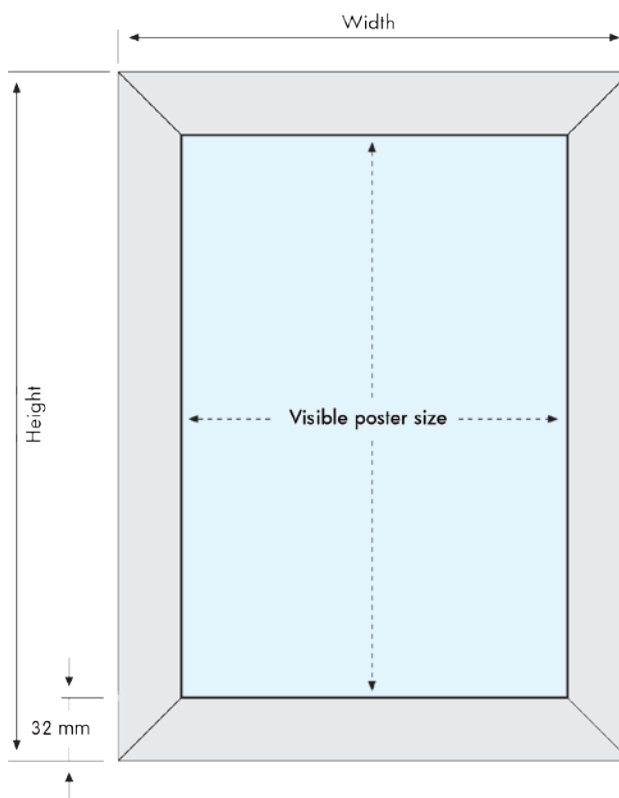

TECHNICAL GUIDE

GB Security Frame Wall, 32 mm, silver anodized - can only be opened with Profile key Art. 4679 (not incl.). Corners cut in mitred. With white PS backing, anti-reflex APET front panel, screws and plugs. Packed with 5 pcs.

DE Security Frame Wand, 32 mm, silbereloxiert - kann nur mit Profilöffner Art. 4679 geöffnet werden (nicht inkl.). Ecken auf Gehrung. PS Rückwand in weiß sowie entspiegelter APET Frontscheibe. Komplett mit Schrauben und Dübeln. 5 Stück pro Karton.

DK Security Frame Væg, 32 mm, sølv-eloxeret - sikkerhedsprofilen kan kun åbnes med profilåbner Art. 4679 (ikke inkl.). Hjørner i gering. Hvid PS bagplade samt APET antirefleks frontplade. Inklusiv skruer og plugs til montering. Pakket med 5 stk. pr. karton.

GB Place the front panel and close the profiles.
DE Frontscheibe einlegen und die Seitenprofile zuklappen.
DK Læg frontpladen øverst og luk profilerne.

Art.no.	Poster size	- visible part	Colour	Total W x H	Package Size	- weight	Pallet size	- quantity
2600	21 x 29,7 cm A4	19 x 27,7 cm	Alu/silver	25,3 x 34,0 cm	26 x 36 x 3,1 cm	0,9 kg	80 x 120 x 220 cm	750 pcs.
2601	29,7 x 42 cm A3	27,7 x 40 cm	Alu/silver	34,0 x 46,3 cm	36 x 46 x 3,1 cm	1,1 kg	80 x 120 x 220 cm	350 pcs.
2602	42 x 59,4 cm A2	40 x 57,4 cm	Alu/silver	46,3 x 63,7 cm	48 x 67 x 3,1 cm	1,9 kg	80 x 120 x 220 cm	200 pcs.
2603	50 x 70 cm	48 x 68 cm	Alu/silver	54,3 x 74,3 cm	56 x 76 x 3,1 cm	2,1 kg	80 x 120 x 220 cm	150 pcs.
2604	59,4 x 84,1 cm A1	57,4 x 82,1 cm	Alu/silver	63,7 x 88,4 cm	66 x 91 x 3,1 cm	2,8 kg	80 x 120 x 220 cm	120 pcs.
2605	70 x 100 cm	68 x 98 cm	Alu/silver	74,3 x 104,3 cm	76 x 106 x 3,1 cm	3,8 kg	80 x 120 x 220 cm	100 pcs.