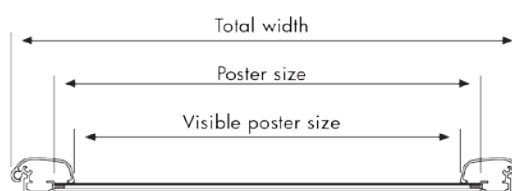

TECHNICAL GUIDE

GB Security Frame Wall, 32 mm, silver anodized - can only be opened with Profile key Art. 4679 (not incl.). Corners cut in mitred. With white PS backing, anti-reflex APET front panel, screws and plugs. Packed with 5 pcs.

DE Security Frame Wand, 32 mm, silbereloxiert - kann nur mit Profilöffner Art. 4679 geöffnet werden (nicht inkl.). Ecken auf Gehrung. PS Rückwand in weiß sowie entspiegelter APET Frontscheibe. Komplett mit Schrauben und Dübeln. 5 Stück pro Karton.

DK Security Frame Væg, 32 mm, sølv-eloxeret - sikkerhedsprofilen kan kun åbnes med profilåbner Art. 4679 (ikke inkl.). Hjørner i gering. Hvid PS bagplade samt APET antirefleks frontplade. Inklusiv skruer og plugs til montering. Pakket med 5 stk. pr. karton.

GB Place the front panel and close the profiles.
DE Frontscheibe einlegen und die Seitenprofile zuklappen.
DK Læg frontpladen øverst og luk profilerne.

Art.no.	Poster size	- visible part	Colour	Total W x H	Package Size	- weight	Pallet size	- quantity
2600	21 x 29,7 cm A4	19 x 27,7 cm	Alu/silver	25,3 x 34,0 cm	26 x 36 x 3,1 cm	0,9 kg	80 x 120 x 220 cm	750 pcs.
2601	29,7 x 42 cm A3	27,7 x 40 cm	Alu/silver	34,0 x 46,3 cm	36 x 46 x 3,1 cm	1,1 kg	80 x 120 x 220 cm	350 pcs.
2602	42 x 59,4 cm A2	40 x 57,4 cm	Alu/silver	46,3 x 63,7 cm	48 x 67 x 3,1 cm	1,9 kg	80 x 120 x 220 cm	200 pcs.
2603	50 x 70 cm	48 x 68 cm	Alu/silver	54,3 x 74,3 cm	56 x 76 x 3,1 cm	2,1 kg	80 x 120 x 220 cm	150 pcs.
2604	59,4 x 84,1 cm A1	57,4 x 82,1 cm	Alu/silver	63,7 x 88,4 cm	66 x 91 x 3,1 cm	2,8 kg	80 x 120 x 220 cm	120 pcs.
2605	70 x 100 cm	68 x 98 cm	Alu/silver	74,3 x 104,3 cm	76 x 106 x 3,1 cm	3,8 kg	80 x 120 x 220 cm	100 pcs.