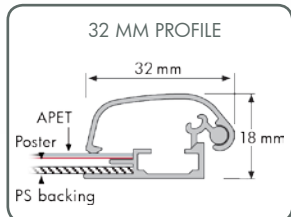

TECHNICAL GUIDE

GB Security Frame Wall, 32 mm, silver anodized - can only be opened with Profile key Art. 4679 (not incl.). Corners cut in mitred. With white PS backing, anti-reflex APET front panel, screws and plugs. Packed with 5 pcs.

DE Security Frame Wand, 32 mm, silbereloxiert - kann nur mit Profilöffner Art. 4679 geöffnet werden (nicht inkl.). Ecken auf Gehrung. PS Rückwand in weiß sowie entspiegelter APET Frontscheibe. Komplett mit Schrauben und Dübeln. 5 Stück pro Karton.

DK Security Frame Væg, 32 mm, sølv-eloxeret - sikkerhedsprofilen kan kun åbnes med profilåbner Art. 4679 (ikke inkl.). Hjørner i gering. Hvid PS bagplade samt APET antirefleks frontplade. Inklusiv skruer og plugs til montering. Pakket med 5 stk. pr. karton.

GB Place the front panel and close the profiles.
DE Frontscheibe einlegen und die Seitenprofile zuklappen.
DK Læg frontpladen øverst og luk profilerne.

Art.no.	Poster size	- visible part	Colour	Total W x H	Package Size	- weight	Pallet size	- quantity
2600	21 x 29,7 cm A4	19 x 27,7 cm	Alu/silver	25,3 x 34,0 cm	26 x 36 x 3,1 cm	0,9 kg	80 x 120 x 220 cm	750 pcs.
2601	29,7 x 42 cm A3	27,7 x 40 cm	Alu/silver	34,0 x 46,3 cm	36 x 46 x 3,1 cm	1,1 kg	80 x 120 x 220 cm	350 pcs.
2602	42 x 59,4 cm A2	40 x 57,4 cm	Alu/silver	46,3 x 63,7 cm	48 x 67 x 3,1 cm	1,9 kg	80 x 120 x 220 cm	200 pcs.
2603	50 x 70 cm	48 x 68 cm	Alu/silver	54,3 x 74,3 cm	56 x 76 x 3,1 cm	2,1 kg	80 x 120 x 220 cm	150 pcs.
2604	59,4 x 84,1 cm A1	57,4 x 82,1 cm	Alu/silver	63,7 x 88,4 cm	66 x 91 x 3,1 cm	2,8 kg	80 x 120 x 220 cm	120 pcs.
2605	70 x 100 cm	68 x 98 cm	Alu/silver	74,3 x 104,3 cm	76 x 106 x 3,1 cm	3,8 kg	80 x 120 x 220 cm	100 pcs.