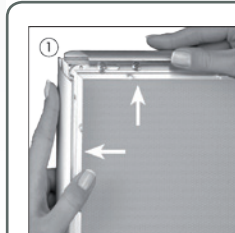

207 | Security Frame, Wall 25 mm

TECHNICAL GUIDE

GB Security Frame Wall, 25 mm, Silver anodized - can only be opened with Profile key Art. 4679 (not incl.). Corners cut in mitred. With white PS backing, anti-reflex APET front panel, screws and plugs. Packed with 5 pcs.

DE Security Frame Wand, 25 mm, Silber- eloxiert - kann nur mit Profilloffner Art. 4679 geöffnet werden (nicht inkl.). Ecken auf Gehrung. PS Rückwand in weiß sowie entspiegelter APET Frontscheibe. Komplett mit Schrauben und Dübeln. 5 Stück pro Karton

DK Security Frame Væg, 25 mm, sølv- eloxeret - sikkerhedsprofilen kan kun åbnes med profilåbner Art. 4679 (ikke inkl.). Hjørner i gering. Hvid PS bagplade samt APET antirefleks frontplade. Inklusiv skruer og plugs til montering. Pakket med 5 stk. pr. karton.

GB Place the front panel and close the profiles.
DE Frontscheibe einlegen und die Seitenprofile zuklappen.
DK Læg frontpladen øverst og luk profilerne.

Art.no.	Poster size	- visible part	Colour	Total W x H	Package Size	- weight	Pallet size	- quantity
4670	21 x 29,7 cm	A4 19 x 27,7 cm	Alu/silver	23,9 x 32,6 cm	25 x 35 x 2,1 cm	0,6 kg	80 x 120 x 220 cm	1300 pcs.
4671	29,7 x 42 cm	A3 27,7 x 40 cm	Alu/silver	32,6 x 44,9 cm	35 x 46 x 2,1 cm	0,8 kg	80 x 120 x 220 cm	620 pcs.
4672	42 x 59,4 cm	A2 40 x 57,4 cm	Alu/silver	44,9 x 62,3 cm	46 x 66 x 2,1 cm	1,3 kg	80 x 120 x 220 cm	330 pcs.
4674	50 x 70 cm	48 x 68 cm	Alu/silver	52,9 x 72,9 cm	55 x 75 x 2,1 cm	1,7 kg	80 x 120 x 220 cm	320 pcs.
4673	59,4 x 84,1 cm	A1 57,4 x 82,1 cm	Alu/silver	62,3 x 87,0 cm	65 x 90 x 2,1 cm	2,5 kg	80 x 120 x 220 cm	205 pcs.
4675	70 x 100 cm	68 x 98 cm	Alu/silver	72,9 x 102,9 cm	75 x 105 x 2,1 cm	3,3 kg	80 x 120 x 220 cm	165 pcs.