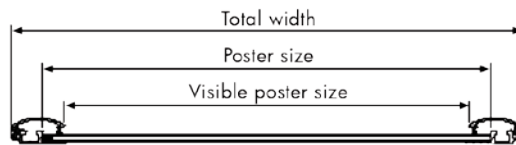

207 | Security Frame, Wall 25 mm

TECHNICAL GUIDE

GB Security Frame Wall, 25 mm, Silver anodized - can only be opened with Profile key Art. 4679 (not incl.). Corners cut in mitred. With white PS backing, anti-reflex APET front panel, screws and plugs. Packed with 5 pcs.

DE Security Frame Wand, 25 mm, Silber- eloxiert - kann nur mit Profilloffner Art. 4679 geöffnet werden (nicht inkl.). Ecken auf Gehrung. PS Rückwand in weiß sowie entspiegelter APET Frontscheibe. Komplett mit Schrauben und Dübeln. 5 Stück pro Karton

DK Security Frame Væg, 25 mm, sølv- eloxeret - sikkerhedsprofilen kan kun åbnes med profilåbner Art. 4679 (ikke inkl.). Hjørner i gering. Hvid PS bagplade samt APET antirefleks frontplade. Inklusiv skruer og plugs til montering. Pakket med 5 stk. pr. karton.

GB Place the front panel and close the profiles.
DE Frontscheibe einlegen und die Seitenprofile zuklappen.
DK Læg frontpladen øverst og luk profilerne.

Art.no.	Poster size	- visible part	Colour	Total W x H	Package Size	- weight	Pallet size	- quantity
4670	21 x 29,7 cm	A4 19 x 27,7 cm	Alu/silver	23,9 x 32,6 cm	25 x 35 x 2,1 cm	0,6 kg	80 x 120 x 220 cm	1300 pcs.
4671	29,7 x 42 cm	A3 27,7 x 40 cm	Alu/silver	32,6 x 44,9 cm	35 x 46 x 2,1 cm	0,8 kg	80 x 120 x 220 cm	620 pcs.
4672	42 x 59,4 cm	A2 40 x 57,4 cm	Alu/silver	44,9 x 62,3 cm	46 x 66 x 2,1 cm	1,3 kg	80 x 120 x 220 cm	330 pcs.
4674	50 x 70 cm	48 x 68 cm	Alu/silver	52,9 x 72,9 cm	55 x 75 x 2,1 cm	1,7 kg	80 x 120 x 220 cm	320 pcs.
4673	59,4 x 84,1 cm	A1 57,4 x 82,1 cm	Alu/silver	62,3 x 87,0 cm	65 x 90 x 2,1 cm	2,5 kg	80 x 120 x 220 cm	205 pcs.
4675	70 x 100 cm	68 x 98 cm	Alu/silver	72,9 x 102,9 cm	75 x 105 x 2,1 cm	3,3 kg	80 x 120 x 220 cm	165 pcs.