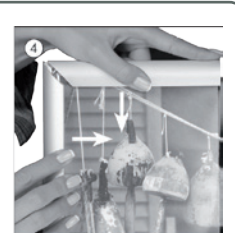

207 | Security Frame, Wall 25 mm

TECHNICAL GUIDE

GB Security Frame Wall, 25 mm, Silver anodized - can only be opened with Profile key Art. 4679 (not incl.). Corners cut in mitred. With white PS backing, anti-reflex APET front panel, screws and plugs. Packed with 5 pcs.

DE Security Frame Wand, 25 mm, Silber- eloxiert - kann nur mit Profilloffner Art. 4679 geöffnet werden (nicht inkl.). Ecken auf Gehrung. PS Rückwand in weiß sowie entspiegelter APET Frontscheibe. Komplett mit Schrauben und Dübeln. 5 Stück pro Karton

DK Security Frame Væg, 25 mm, sølv- eloxeret - sikkerhedsprofilen kan kun åbnes med profilåbner Art. 4679 (ikke inkl.). Hjørner i gering. Hvid PS bagplade samt APET antirefleks frontplade. Inklusiv skruer og plugs til montering. Pakket med 5 stk. pr. karton.