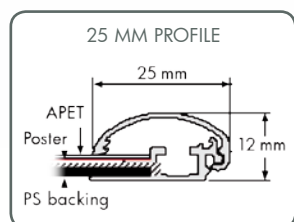

207 | Security Frame, Wall 25 mm

TECHNICAL GUIDE

GB Security Frame Wall, 25 mm, Silver anodized - can only be opened with Profile key Art. 4679 (not incl.). Corners cut in mitred. With white PS backing, anti-reflex APET front panel, screws and plugs. Packed with 5 pcs.

DE Security Frame Wand, 25 mm, Silber- eloxiert - kann nur mit Profilloffner Art. 4679 geöffnet werden (nicht inkl.). Ecken auf Gehrung. PS Rückwand in weiß sowie entspiegelter APET Frontscheibe. Komplett mit Schrauben und Dübeln. 5 Stück pro Karton

DK Security Frame Væg, 25 mm, sølv- eloxeret - sikkerhedsprofilen kan kun åbnes med profilåbner Art. 4679 (ikke inkl.). Hjørner i gering. Hvid PS bagplade samt APET antirefleks frontplade. Inklusiv skruer og plugs til montering. Pakket med 5 stk. pr. karton.

GB Place the front panel and close the profiles.
DE Frontscheibe einlegen und die Seitenprofile zuklappen.
DK Læg frontpladen øverst og luk profilerne.

Art.no.	Poster size	- visible part	Colour	Total W x H	Package Size	- weight	Pallet size	- quantity
4670	21 x 29,7 cm	A4 19 x 27,7 cm	Alu/silver	23,9 x 32,6 cm	25 x 35 x 2,1 cm	0,6 kg	80 x 120 x 220 cm	1300 pcs.
4671	29,7 x 42 cm	A3 27,7 x 40 cm	Alu/silver	32,6 x 44,9 cm	35 x 46 x 2,1 cm	0,8 kg	80 x 120 x 220 cm	620 pcs.
4672	42 x 59,4 cm	A2 40 x 57,4 cm	Alu/silver	44,9 x 62,3 cm	46 x 66 x 2,1 cm	1,3 kg	80 x 120 x 220 cm	330 pcs.
4674	50 x 70 cm	48 x 68 cm	Alu/silver	52,9 x 72,9 cm	55 x 75 x 2,1 cm	1,7 kg	80 x 120 x 220 cm	320 pcs.
4673	59,4 x 84,1 cm	A1 57,4 x 82,1 cm	Alu/silver	62,3 x 87,0 cm	65 x 90 x 2,1 cm	2,5 kg	80 x 120 x 220 cm	205 pcs.
4675	70 x 100 cm	68 x 98 cm	Alu/silver	72,9 x 102,9 cm	75 x 105 x 2,1 cm	3,3 kg	80 x 120 x 220 cm	165 pcs.