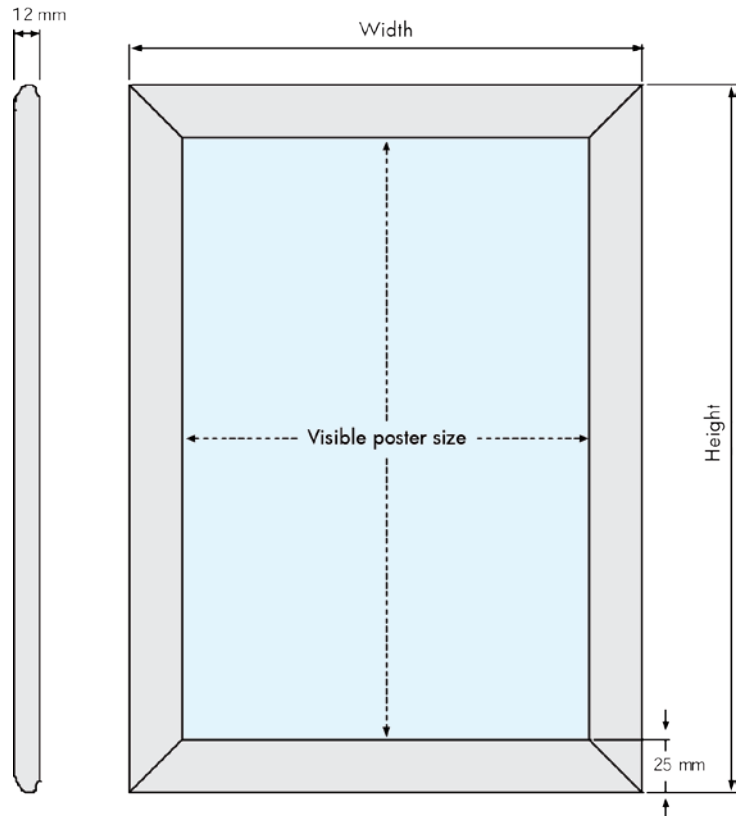

207 | Security Frame, Wall 25 mm

TECHNICAL GUIDE

GB Security Frame Wall, 25 mm, Silver anodized - can only be opened with Profile key Art. 4679 (not incl.). Corners cut in mitred. With white PS backing, anti-reflex APET front panel, screws and plugs. Packed with 5 pcs.

DE Security Frame Wand, 25 mm, Silber- eloxiert - kann nur mit Profilloffner Art. 4679 geöffnet werden (nicht inkl.). Ecken auf Gehrung. PS Rückwand in weiß sowie entspiegelter APET Frontscheibe. Komplett mit Schrauben und Dübeln. 5 Stück pro Karton

DK Security Frame Væg, 25 mm, sølv- eloxeret - sikkerhedsprofilen kan kun åbnes med profilåbner Art. 4679 (ikke inkl.). Hjørner i gering. Hvid PS bagplade samt APET antirefleks frontplade. Inklusiv skruer og plugs til montering. Pakket med 5 stk. pr. karton.

GB Place the front panel and close the profiles.
DE Frontscheibe einlegen und die Seitenprofile zuklappen.
DK Læg frontpladen øverst og luk profilerne.

Art.no.	Poster size	- visible part	Colour	Total W x H	Package Size	- weight	Pallet size	- quantity
4670	21 x 29,7 cm	A4 19 x 27,7 cm	Alu/silver	23,9 x 32,6 cm	25 x 35 x 2,1 cm	0,6 kg	80 x 120 x 220 cm	1300 pcs.
4671	29,7 x 42 cm	A3 27,7 x 40 cm	Alu/silver	32,6 x 44,9 cm	35 x 46 x 2,1 cm	0,8 kg	80 x 120 x 220 cm	620 pcs.
4672	42 x 59,4 cm	A2 40 x 57,4 cm	Alu/silver	44,9 x 62,3 cm	46 x 66 x 2,1 cm	1,3 kg	80 x 120 x 220 cm	330 pcs.
4674	50 x 70 cm	48 x 68 cm	Alu/silver	52,9 x 72,9 cm	55 x 75 x 2,1 cm	1,7 kg	80 x 120 x 220 cm	320 pcs.
4673	59,4 x 84,1 cm	A1 57,4 x 82,1 cm	Alu/silver	62,3 x 87,0 cm	65 x 90 x 2,1 cm	2,5 kg	80 x 120 x 220 cm	205 pcs.
4675	70 x 100 cm	68 x 98 cm	Alu/silver	72,9 x 102,9 cm	75 x 105 x 2,1 cm	3,3 kg	80 x 120 x 220 cm	165 pcs.