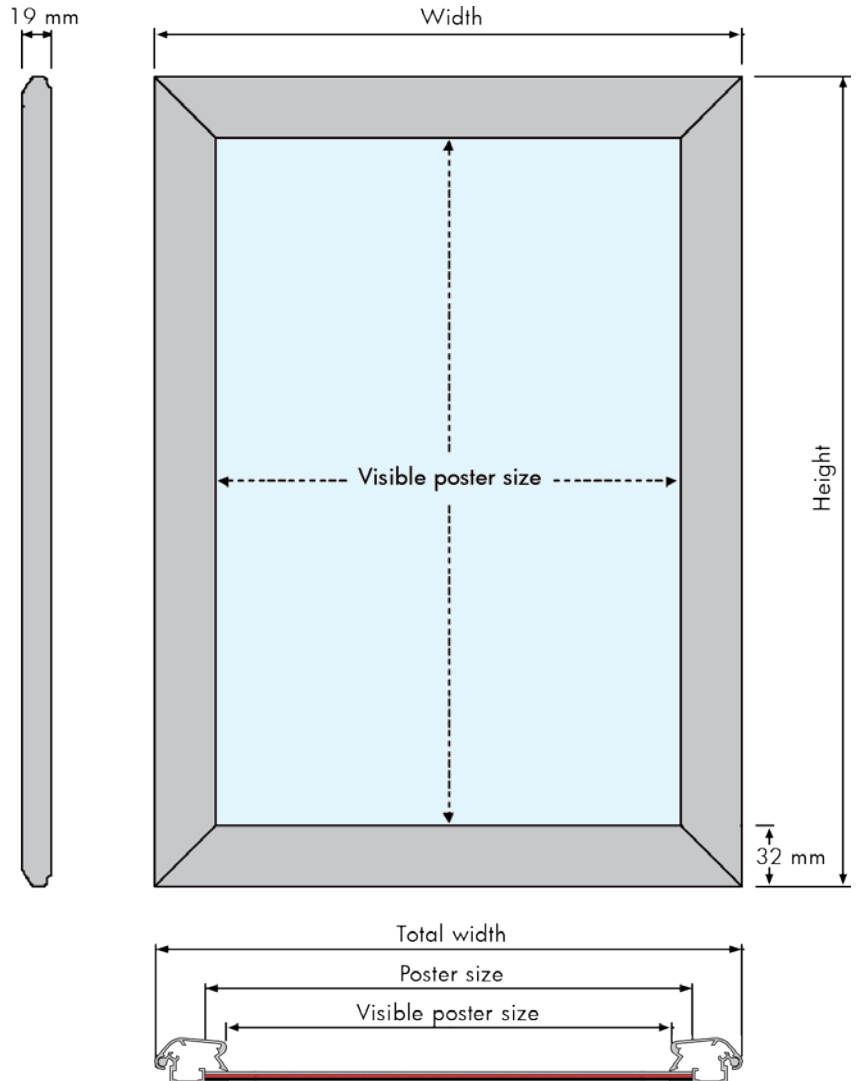

## TECHNICAL GUIDE

**GB** Alu Snap-Frame, Wall, 32 mm profile, Silver anodized. Corners cut in mitred. White PS backing. Delivered with anti-reflex APET front panel, screws and plugs. Packed with 5 pcs.

**DE** Alu Snap-Frame, Wand, 32 mm Profile, Silbereloxiert. Ecken auf Gehrung mit PS Rückwand in weiß sowie mit entspiegelter APET Frontscheibe. Komplett mit Schrauben und Dübeln geliefert. 5 Stück pro Karton.

**DK** Alu Snap-Frame, væg, 32 mm profil, Søveloxeret. Hjørner i gering. Hvid PS bagplade samt APET antirefleks frontplade. Inklusiv skruer og plugs til montering. Pakket med 5 stk. pr. karton.

32 MM PROFILE

Art.no.	Poster size	- visible part	Colour	Total W x H	Package Size	- weight	Pallet size	- quantity
4771	21 x 29,7 cm	A4 19 x 27,7 cm	Alu/silver	25,2 x 34,2 cm	26 x 36 x 3,1 cm	0,9 kg	80 x 120 x 220 cm	750 pcs.
4772	29,7 x 42 cm	A3 27,7 x 40 cm	Alu/silver	33,9 x 46,2 cm	36 x 46 x 3,1 cm	1,1 kg	80 x 120 x 220 cm	350 pcs.
4773	42 x 59,4 cm	A2 40 x 57,4 cm	Alu/silver	46,2 x 63,6 cm	46 x 67 x 3,1 cm	1,5 kg	80 x 120 x 220 cm	200 pcs.
4774	50 x 70 cm	48 x 68 cm	Alu/silver	54,2 x 74,2 cm	56 x 76 x 3,1 cm	2,0 kg	80 x 120 x 220 cm	150 pcs.
4775	59,4 x 84,1 cm	A1 57,4 x 82,1 cm	Alu/silver	63,6 x 88,3 cm	66 x 91 x 3,1 cm	2,6 kg	80 x 120 x 220 cm	120 pcs.
4777	70 x 100 cm	68 x 98 cm	Alu/silver	74,2 x 104,2 cm	76 x 106 x 3,1 cm	3,6 kg	80 x 120 x 220 cm	100 pcs.