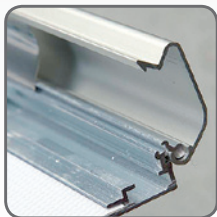

## TECHNICAL GUIDE

**GB** Alu Snap-Frame, Wall, 32 mm profile, Silver anodized. Corners cut in mitred. White PS backing. Delivered with anti-reflex APET front panel, screws and plugs. Packed with 5 pcs.

**DE** Alu Snap-Frame, Wand, 32 mm Profile, Silbereloxiert. Ecken auf Gehrung mit PS Rückwand in weiß sowie mit entspiegelter APET Frontscheibe. Komplett mit Schrauben und Dübeln geliefert. 5 Stück pro Karton.

**DK** Alu Snap-Frame, væg, 32 mm profil, Søveloxeret. Hjørner i gering. Hvid PS bagplade samt APET antirefleks frontplade. Inklusiv skruer og plugs til montering. Pakket med 5 stk. pr. karton.

32 MM PROFILE