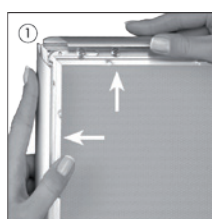

GB Open all profiles.
DE Alle Profile öffnen.
DK Åben alle profilerne.