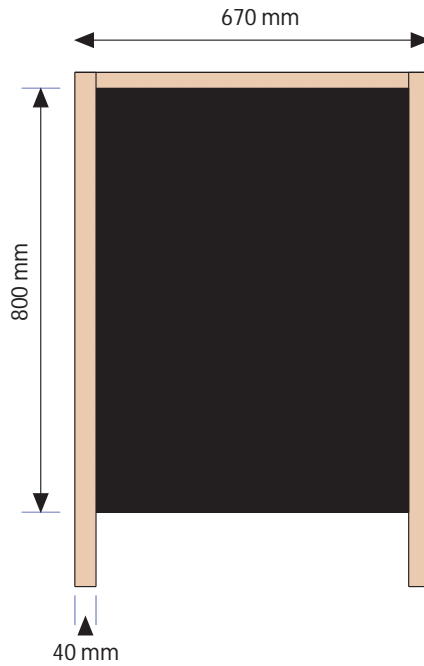

## TECHNICAL GUIDE

**GB** Pavement board made of wood with Mahogany look. The pavement board is recommended for indoor use, but can be used outdoor in the right weather conditions.

**DE** Strassenständer aus gebeiztem Holz mit Mahagonilook. Der Ständer wird für Anwendung im Innenbereich empfohlen. Kann bei günstigen Wetterbedingungen auch Außen verwendet werden.

**DK** Træskilt i bejdet træ med Mahogni look. Monteret med sort tavle. Skiltet anbefales til indendørs brug, men kan bruges udendørs afhængig af vejrforhold.

Art.no.	Chalkboard size	Colour	Total W x H x D	Package Size	- weight	Pallet size	- quantity
2454	60 x 80 cm	Wood / black	67 x 100 x 80 cm	70 x 104 x 15 cm	8,9 kg	80 x 120 x 200 cm	12 pcs.