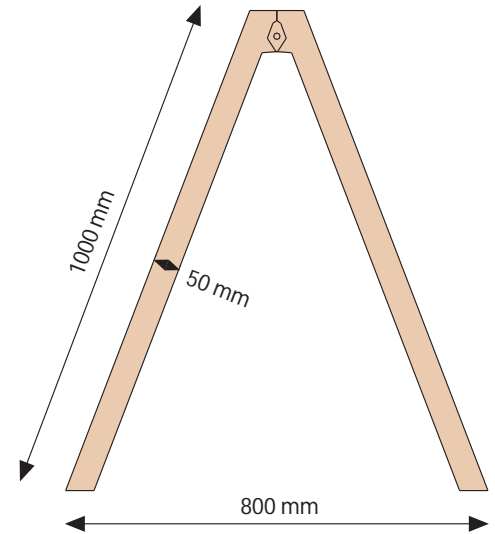

## TECHNICAL GUIDE

**GB** Pavement board made of wood with Mahogany look. The pavement board is recommended for indoor use, but can be used outdoor in the right weather conditions.

**DE** Strassenständer aus gebeiztem Holz mit Mahagonilook. Der Ständer wird für Anwendung im Innenbereich empfohlen. Kann bei günstigen Wetterbedingungen auch Außen verwendet werden.

**DK** Træskilt i bejdet træ med Mahogni look. Monteret med sort tavle. Skiltet anbefales til indendørs brug, men kan bruges udendørs afhængig af vejrforhold.

Art.no.	Chalkboard size	Colour	Total W x H x D	Package Size	- weight	Pallet size	- quantity
2454	60 x 80 cm	Wood / black	67 x 100 x 80 cm	70 x 104 x 15 cm	8,9 kg	80 x 120 x 200 cm	12 pcs.