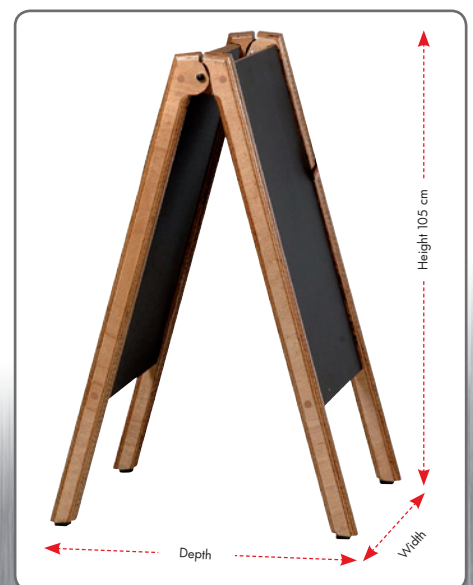

## TECHNICAL GUIDE

**GB** Pavement board made of wood with Mahogany look. The pavement board is recommended for indoor use, but can be used outdoor in the right weather conditions.

**DE** Strassenständer aus gebeiztem Holz mit Mahagonilook. Der Ständer wird für Anwendung im Innenbereich empfohlen. Kann bei günstigen Wetterbedingungen auch Außen verwendet werden.

**DK** Træskilt i bejdet træ med Mahogni look. Monteret med sort tavle. Skiltet anbefales til indendørs brug, men kan bruges udendørs afhængig af vejrforhold.

Art.no.	Chalkboard size	Colour	Total W x H x D	Package Size	- weight	Pallet size	- quantity
2454	60 x 80 cm	Wood / black	67 x 100 x 80 cm	70 x 104 x 15 cm	8,9 kg	80 x 120 x 200 cm	12 pcs.