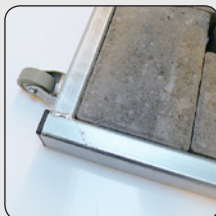

## TECHNICAL GUIDE

 White top panel in polyester lacquered aluminum, mounted on a galvanized holder with double ball bearings. Powerful and storm proof footing with 4 tiles inlaid. Fitted with handle and wheels for easy transport.

 Weisser Top-Panel aus polyester-lackiertem Aluminium montiert auf eine verzinkte Halterung, doppel gelagert. Leistungsstarke und sturmsicheren Fuss mit 4 Fliesen eingelegt. Ausgestattet mit Griff und Rollen leichten Transport.

 Hvid topplade i polyesterlakeret aluminium monteret på galvaniseret holder med dobbelte kuglelejer. Kraftig og stormsikker fod med 4 fliser indlagt. Monteret med greb og hjul for lettere transport.

Art.no.	Plate size	Foot size	Colour	Total W x H	Package Size and weight	Pallet size and quantity
3459	40 x 79 cm	41 x 51 cm	White/silver	49 x 103 cm	2 pcs.: 60 x 105 x 7 & 41 x 60 x 12 cm 30 kg	80 x 120 x 220 cm 16 pcs.