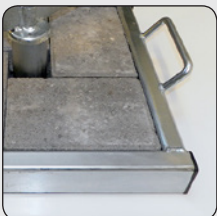

## TECHNICAL GUIDE

 White top panel in polyester lacquered aluminum, mounted on a galvanized holder with double ball bearings. Powerful and storm proof footing with 4 tiles inlaid. Fitted with handle and wheels for easy transport.

 Weisser Top-Panel aus polyester-lackiertem Aluminium montiert auf eine verzinkte Halterung, doppel gelagert. Leistungsstarke und sturmsicheren Fuss mit 4 Fliesen eingelegt. Ausgestattet mit Griff und Rollen leichten Transport.

 Hvid topplade i polyesterlakeret aluminium monteret på galvaniseret holder med dobbelte kuglelejer. Kraftig og stormsikker fod med 4 fliser indlagt. Monteret med greb og hjul for lettere transport.

Art.no.	Plate size	Foot size	Colour	Total W x H	Package Size and weight	Pallet size and quantity
3459	40 x 79 cm	41 x 51 cm	White/silver	49 x 103 cm	2 pcs.: 60 x 105 x 7 & 41 x 60 x 12 cm 30 kg	80 x 120 x 220 cm 16 pcs.