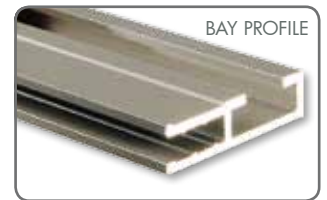

TECHNICAL GUIDE

32 mm

X

Y

GB Single sided frame with anodized aluminium profile, 32 mm depth, for wall mounting. The banner must be sewed on a nylon strip and then mounted into the profile. It will appear very elegant with only the very thin alu frame surrounding the image. Delivered unassembled in a complete set of profiles, corners connectors, screws and nylon strips. Excl. banner.

DE Einseitiger Rahmen mit Profil aus eloxiertem Aluminium, Tiefe 32 mm, für Wandmontage. Das Banner wird auf einem Nylonstreifen genäht und in den Rahmen eingespannt. Tretet sehr elegant hervor, mit nur einem ganz dünnen Aluprofil um das Banner. Wird unmontiert in kompletten Sätzen mit Profilen, Eckenbeschläge, Schrauben und Nylonstreifen geliefert. Banner ist nicht einbegriffen.

DK Enkeltsidet ramme med eloxeret aluminium profil, 32 mm dyb, til montering på væg. Banneret syes på en nylonstrimmel og monteres i rammen. Fremstår meget elegant med kun en ganske tynd alu ramme rundt om budskabet. Leveres usamlet i komplet sæt med profiler, hjørnebeslag, skruer samt nylonstrimler. Ekskl. banner.

Ace Profile

Clear Nylon Strip

Art.no.	Frame size	- visible size	Colour	Package Size	- weight	Pallet size	- quantity
5310	84,1 x 118,9 cm	A0 83,3 x 118,1 cm	Alu	5,5 x 124 x 5 cm	1,7 kg	80 x 128 x 128 cm	300 pcs.
5311	100 x 141,4 cm	99,2 x 140,6 cm	Alu	5,5 x 150 x 8 cm	2,5 kg	80 x 150 x 133 cm	126 pcs.
5312	100 x 100 cm	99,2 x 99,2 cm	Alu	5,5 x 105 x 5 cm	1,6 kg	80 x 120 x 128 cm	330 pcs.
5313	100 x 150 cm	99,2 x 149,2 cm	Alu	5,5 x 155 x 8 cm	2,8 kg	80 x 160 x 133 cm	126 pcs.
5314	100 x 200 cm	99,2 x 199,2 cm	Alu	5,5 x 205 x 8 cm	3,1 kg	80 x 210 x 133 cm	126 pcs.