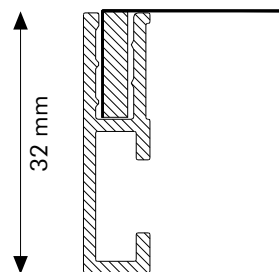

TECHNICAL GUIDE

32 mm

X

Y

GB Single sided frame with anodized aluminium profile, 32 mm depth, for wall mounting. The banner must be sewed on a nylon strip and then mounted into the profile. It will appear very elegant with only the very thin alu frame surrounding the image. Delivered unassembled in a complete set of profiles, corners connectors, screws and nylon strips. Excl. banner.

DE Einseitiger Rahmen mit Profil aus eloxiertem Aluminium, Tiefe 32 mm, für Wandmontage. Das Banner wird auf einem Nylonstreifen genäht und in den Rahmen eingespannt. Tretet sehr elegant hervor, mit nur einem ganz dünnen Aluprofil um das Banner. Wird unmontiert in kompletten Sätzen mit Profilen, Eckenbeschläge, Schrauben und Nylonstreifen geliefert. Banner ist nicht einbegriffen.

DK Enkeltsidet ramme med eloxeret aluminium profil, 32 mm dyb, til montering på væg. Banneret syes på en nylonstrimmel og monteres i rammen. Fremstår meget elegant med kun en ganske tynd alu ramme rundt om budskabet. Leveres usamlet i komplet sæt med profiler, hjørnebeslag, skruer samt nylonstrimler. Ekskl. banner.

Ace Profile

Clear Nylon Strip

Art.no.	Frame size	- visible size	Colour	Package Size	- weight	Pallet size	- quantity
5310	84,1 x 118,9 cm	A0 83,3 x 118,1 cm	Alu	5,5 x 124 x 5 cm	1,7 kg	80 x 128 x 128 cm	300 pcs.
5311	100 x 141,4 cm	99,2 x 140,6 cm	Alu	5,5 x 150 x 8 cm	2,5 kg	80 x 150 x 133 cm	126 pcs.
5312	100 x 100 cm	99,2 x 99,2 cm	Alu	5,5 x 105 x 5 cm	1,6 kg	80 x 120 x 128 cm	330 pcs.
5313	100 x 150 cm	99,2 x 149,2 cm	Alu	5,5 x 155 x 8 cm	2,8 kg	80 x 160 x 133 cm	126 pcs.
5314	100 x 200 cm	99,2 x 199,2 cm	Alu	5,5 x 205 x 8 cm	3,1 kg	80 x 210 x 133 cm	126 pcs.