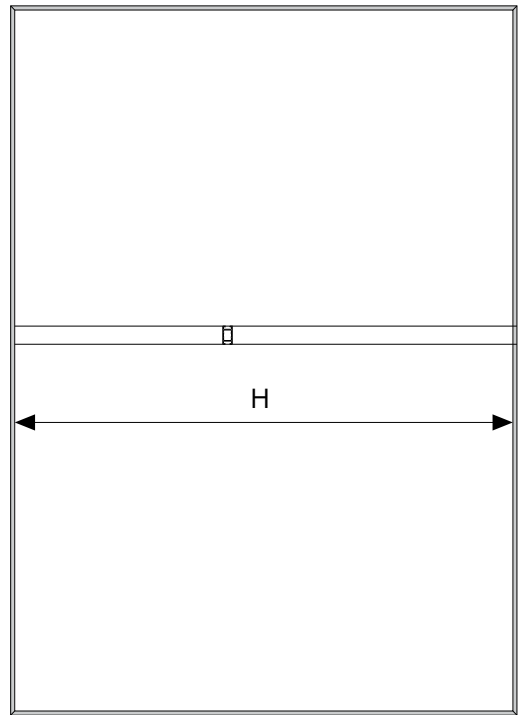

TECHNICAL GUIDE

32 mm

X

Y

GB Single sided frame with anodized aluminium profile, 32 mm depth, for wall mounting. The banner must be sewed on a nylon strip and then mounted into the profile. It will appear very elegant with only the very thin alu frame surrounding the image. Delivered unassembled in a complete set of profiles, corners connectors, screws and nylon strips. Excl. banner.

DE Einseitiger Rahmen mit Profil aus eloxiertem Aluminium, Tiefe 32 mm, für Wandmontage. Das Banner wird auf einem Nylonstreifen genäht und in den Rahmen eingespannt. Tretet sehr elegant hervor, mit nur einem ganz dünnen Aluprofil um das Banner. Wird unmontiert in kompletten Sätzen mit Profilen, Eckenbeschläge, Schrauben und Nylonstreifen geliefert. Banner ist nicht einbegriffen.

DK Enkeltsidet ramme med eloxeret aluminium profil, 32 mm dyb, til montering på væg. Banneret syes på en nylonstrimmel og monteres i rammen. Fremstår meget elegant med kun en ganske tynd alu ramme rundt om budskabet. Leveres usamlet i komplet sæt med profiler, hjørnebeslag, skruer samt nylonstrimler. Ekskl. banner.

Ace Profile

Clear Nylon Strip

Art.no.	Frame size	- visible size	Colour	Package Size	- weight	Pallet size	- quantity
5310	84,1 x 118,9 cm	A0 83,3 x 118,1 cm	Alu	5,5 x 124 x 5 cm	1,7 kg	80 x 128 x 128 cm	300 pcs.
5311	100 x 141,4 cm	99,2 x 140,6 cm	Alu	5,5 x 150 x 8 cm	2,5 kg	80 x 150 x 133 cm	126 pcs.
5312	100 x 100 cm	99,2 x 99,2 cm	Alu	5,5 x 105 x 5 cm	1,6 kg	80 x 120 x 128 cm	330 pcs.
5313	100 x 150 cm	99,2 x 149,2 cm	Alu	5,5 x 155 x 8 cm	2,8 kg	80 x 160 x 133 cm	126 pcs.
5314	100 x 200 cm	99,2 x 199,2 cm	Alu	5,5 x 205 x 8 cm	3,1 kg	80 x 210 x 133 cm	126 pcs.