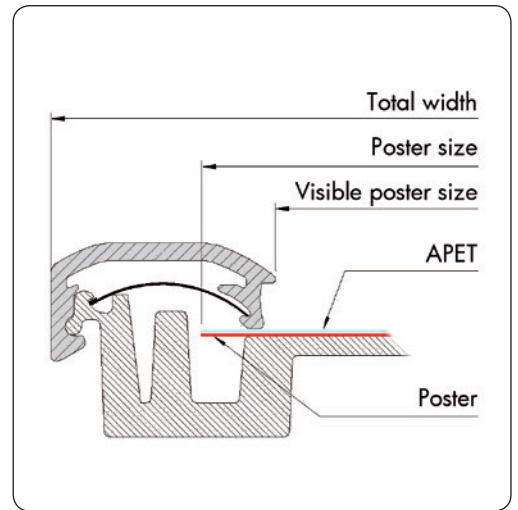

🇩🇪 Sehr konkurrenzfähige Klapp-Rahmen mit 14 mm Profil und Ecken auf Gehrung. Eloxiertem Aluminium oder schwarz pulverbeschichtet. Graue oder schwarze Rückplatte in Polystyrol. Entspiegelte APET Frontplatte.

🇩🇰 Meget konkurrencedygtig klapramme med 14 mm profil og hjørner i gering. Eloxeret aluminium eller sort pulverlakeret. Formstøbt bagplade i grå eller sort polystyren. APET antirefleks frontplade.

13,2 mm

Total width

Total height

Art.no.	Model	Poster size	Visible size	Colour	Total W x H x D	Package size and weight	Pallet size and quantity
2675	230	10,5 x 14,8 cm A6	9,5 x 13,8 cm	Alu/Silver	12,6 x 16,9 cm	18 x 25 x 2,4 cm 0,2 kg	80 x 120 x 130 cm 1980 pcs.
2676	230	14,8 x 21,0 cm A5	13,8 x 20 cm	-	16,9 x 23,1 cm	14 x 19 x 2,4 cm 0,3 kg	80 x 120 x 130 cm 990 pcs.
2638	230	21,0 x 29,7 cm A4	20,0 x 28,7 cm	-	23,1 x 31,8 cm	25 x 35 x 2,4 cm 0,5 kg	80 x 120 x 130 cm 414 pcs.
2658	231	10,5 x 14,8 cm A6	9,5 x 13,8 cm	Black	12,6 x 16,9 cm	18 x 25 x 2,4 cm 0,2 kg	80 x 120 x 130 cm 1980 pcs.
2659	231	14,8 x 21,0 cm A5	13,8 x 20 cm	-	16,9 x 23,1 cm	14 x 19 x 2,4 cm 0,3 kg	80 x 120 x 130 cm 990 pcs.
2639	231	21,0 x 29,7 cm A4	20,0 x 28,7 cm	-	23,1 x 31,8 cm	25 x 35 x 2,4 cm 0,5 kg	80 x 120 x 130 cm 414 pcs.