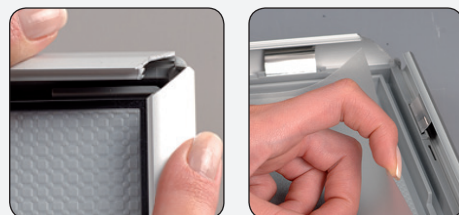

TECHNICAL GUIDE

230 14 mm Silver
231 14 mm Black

🇬🇧 Very competitive snap-frame with 14 mm profile and mitred corners. Anodized aluminum or black powder coated. Injection moulded backing in grey or black polystyrene. Anti-reflex front panel in APET.

🇩🇪 Sehr konkurrenzfähige Klapp-Rahmen mit 14 mm Profil und Ecken auf Gehrung. Eloxiertem Aluminium oder schwarz pulverbeschichtet. Graue oder schwarze Rückplatte in Polystyrol. Entspiegelte APET Frontplatte.

🇩🇰 Meget konkurrencedygtig klapramme med 14 mm profil og hjørner i gering. Eloxeret aluminium eller sort pulverlakeret. Formstøbt bagplade i grå eller sort polystyren. APET antirefleks frontplade.

13,2 mm