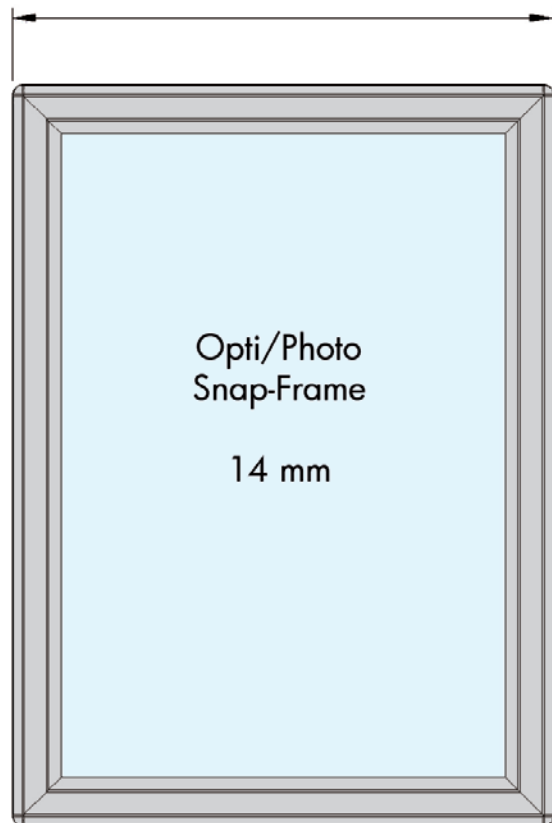

🇩🇪 Sehr konkurrenzfähige Klapp-Rahmen mit 14 mm Profil und Ecken auf Gehrung. Eloxiertem Aluminium oder schwarz pulverbeschichtet. Graue oder schwarze Rückplatte in Polystyrol. Entspiegelte APET Frontplatte.

Total width

Total height

Art.no.	Model	Poster size	Visible size	Colour	Total W x H x D	Package size and weight	Pallet size and quantity
2675	230	10,5 x 14,8 cm A6	9,5 x 13,8 cm	Alu/Silver	12,6 x 16,9 cm	18 x 25 x 2,4 cm 0,2 kg	80 x 120 x 130 cm 1980 pcs.
2676	230	14,8 x 21,0 cm A5	13,8 x 20 cm	-	16,9 x 23,1 cm	14 x 19 x 2,4 cm 0,3 kg	80 x 120 x 130 cm 990 pcs.
2638	230	21,0 x 29,7 cm A4	20,0 x 28,7 cm	-	23,1 x 31,8 cm	25 x 35 x 2,4 cm 0,5 kg	80 x 120 x 130 cm 414 pcs.
2658	231	10,5 x 14,8 cm A6	9,5 x 13,8 cm	Black	12,6 x 16,9 cm	18 x 25 x 2,4 cm 0,2 kg	80 x 120 x 130 cm 1980 pcs.
2659	231	14,8 x 21,0 cm A5	13,8 x 20 cm	-	16,9 x 23,1 cm	14 x 19 x 2,4 cm 0,3 kg	80 x 120 x 130 cm 990 pcs.
2639	231	21,0 x 29,7 cm A4	20,0 x 28,7 cm	-	23,1 x 31,8 cm	25 x 35 x 2,4 cm 0,5 kg	80 x 120 x 130 cm 414 pcs.